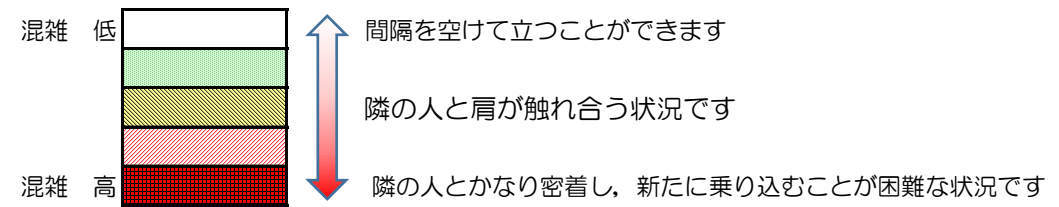

七隈線（天神南方面）の混雑状況

■ **令和3年2月5日(金)**のご利用状況をもとに作成しています。

混雑状況の目安

(天神南方面)	橋本 ↵ 次郎丸	次郎丸 ↵ 賀茂	賀茂 ↵ 野芥	野芥 ↵ 梅林	梅林 ↵ 福大前	福大前 ↵ 七隈	七隈 ↵ 金山	金山 ↵ 茶山	茶山 ↵ 別府	別府 ↵ 六本松	六本松 ↵ 桜坂	桜坂 ↵ 薬院大通	薬院大通 ↵ 薬院	薬院 ↵ 渡辺通	渡辺通 ↵ 天神南
7:00 - 7:15															
7:15 - 7:30															
7:30 - 7:45										Low	Low	Medium	Low		
7:45 - 8:00															
8:00 - 8:15										Low	Low	Low	Low		
8:15 - 8:30										Low	Low	Low	Low		
8:30 - 8:45															
8:45 - 9:00															
9:00 - 9:15															
9:15 - 9:30															
9:30 - 9:45															
9:45 - 10:00															

※上記の混雑状況は、目安です。
※同じ時間帯でも列車毎の混雑状況には偏りがあります。