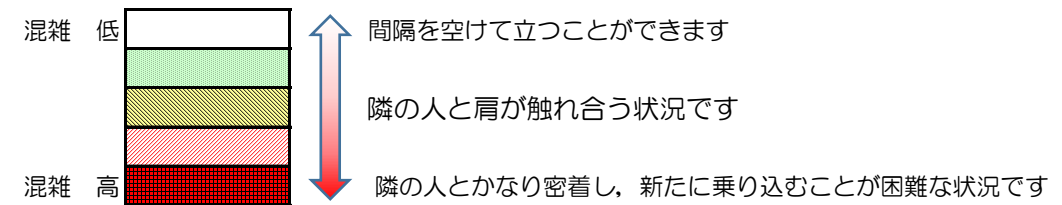

七隈線（橋本方面）の混雑状況

■ **令和3年2月4日(木)**のご利用状況をもとに作成しています。

混雑状況の目安

(橋本方面)	天神南 ↵ 渡辺通	渡辺通 ↵ 薬院	薬院 ↵ 薬院大通	薬院大通 ↵ 桜坂	桜坂 ↵ 六本松	六本松 ↵ 別府	別府 ↵ 茶山	茶山 ↵ 金山	金山 ↵ 七隈	七隈 ↵ 福大前	福大前 ↵ 梅林	梅林 ↵ 野芥	野芥 ↵ 賀茂	賀茂 ↵ 次郎丸	次郎丸 ↵ 橋本
7:00 - 7:15															
7:15 - 7:30															
7:30 - 7:45															
7:45 - 8:00															
8:00 - 8:15															
8:15 - 8:30															
8:30 - 8:45															
8:45 - 9:00															
9:00 - 9:15															
9:15 - 9:30															
9:30 - 9:45															
9:45 - 10:00															

※上記の混雑状況は、目安です。
 ※同じ時間帯でも列車毎の混雑状況には偏りがあります。

七隈線（天神南方面）の混雑状況

■ **令和3年2月4日(木)**のご利用状況をもとに作成しています。

混雑状況の目安

(天神南方面)	橋本 ↵ 次郎丸	次郎丸 ↵ 賀茂	賀茂 ↵ 野芥	野芥 ↵ 梅林	梅林 ↵ 福大前	福大前 ↵ 七隈	七隈 ↵ 金山	金山 ↵ 茶山	茶山 ↵ 別府	別府 ↵ 六本松	六本松 ↵ 桜坂	桜坂 ↵ 薬院大通	薬院大通 ↵ 薬院	薬院 ↵ 渡辺通	渡辺通 ↵ 天神南
7:00 - 7:15															
7:15 - 7:30															
7:30 - 7:45											■	■	■		
7:45 - 8:00											■				
8:00 - 8:15										■	■	■	■		
8:15 - 8:30										■	■	■	■		
8:30 - 8:45															
8:45 - 9:00															
9:00 - 9:15															
9:15 - 9:30															
9:30 - 9:45															
9:45 - 10:00															