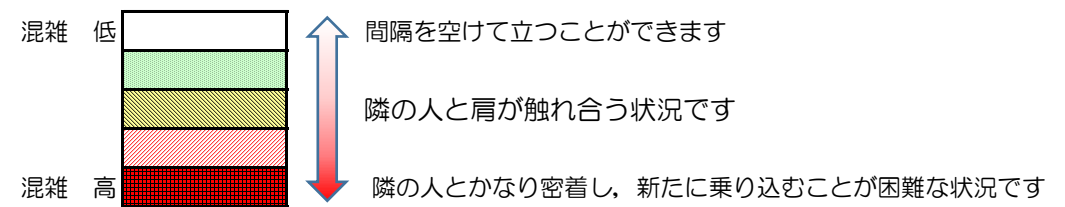

七隈線（天神南方面）の混雑状況

■ **令和3年2月4日(木)**のご利用状況をもとに作成しています。

混雑状況の目安

(天神南方面)	橋本 ↵ 次郎丸	次郎丸 ↵ 賀茂	賀茂 ↵ 野芥	野芥 ↵ 梅林	梅林 ↵ 福大前	福大前 ↵ 七隈	七隈 ↵ 金山	金山 ↵ 茶山	茶山 ↵ 別府	別府 ↵ 六本松	六本松 ↵ 桜坂	桜坂 ↵ 薬院大通	薬院大通 ↵ 薬院	薬院 ↵ 渡辺通	渡辺通 ↵ 天神南
16:00 - 16:15															
16:15 - 16:30															
16:30 - 16:45															
16:45 - 17:00															
17:00 - 17:15															
17:15 - 17:30															
17:30 - 17:45															
17:45 - 18:00															
18:00 - 18:15															
18:15 - 18:30															
18:30 - 18:45															
18:45 - 19:00															

※上記の混雑状況は、目安です。
※同じ時間帯でも列車毎の混雑状況には偏りがあります。