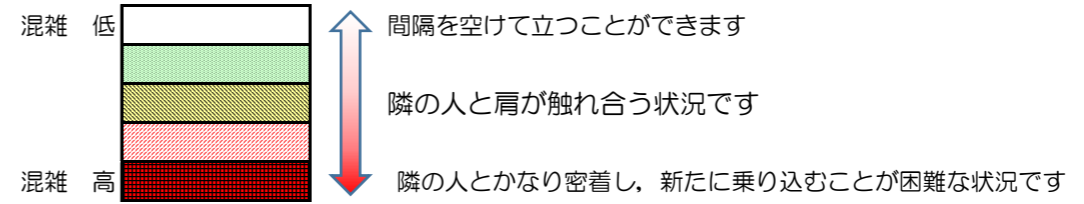

# 箱崎線（中洲川端方面）の混雑状況

混雑状況の目安

■ **令和3年2月3日(水)**のご利用状況をもとに作成しています。

(中洲川端方面)	貝塚 ↵ 箱崎九大前	箱崎九大前 ↵ 箱崎宮前	箱崎宮前 ↵ 馬出九大病院前	馬出九大病院前 ↵ 千代県庁口	千代県庁口 ↵ 呉服町	呉服町 ↵ 中洲川端
7:00 - 7:15						
7:15 - 7:30						
7:30 - 7:45						
7:45 - 8:00						
8:00 - 8:15						
8:15 - 8:30						
8:30 - 8:45						
8:45 - 9:00						
9:00 - 9:15						
9:15 - 9:30						
9:30 - 9:45						
9:45 - 10:00						

※上記の混雑状況は、目安です。  
 ※同じ時間帯でも列車毎の混雑状況には偏りがあります。