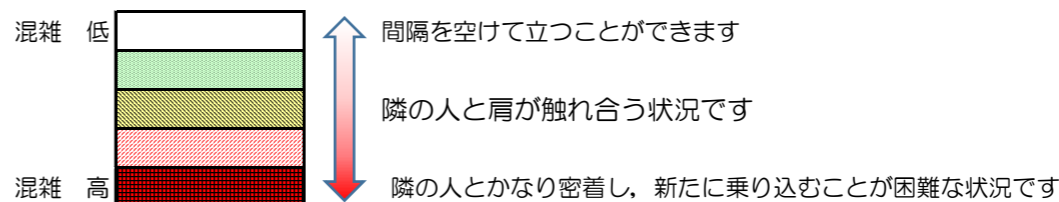

箱崎線（貝塚方面）の混雑状況

■ **令和3年2月3日(水)**のご利用状況をもとに作成しています。

混雑状況の目安

(貝塚方面)	中洲川端 ↳ 呉服町	呉服町 ↳ 千代県庁口	千代県庁口 ↳ 馬出九大病院前	馬出九大病院前 ↳ 箱崎宮前	箱崎宮前 ↳ 箱崎九大前	箱崎九大前 ↳ 貝塚
7:00 - 7:15						
7:15 - 7:30						
7:30 - 7:45						
7:45 - 8:00						
8:00 - 8:15						
8:15 - 8:30						
8:30 - 8:45						
8:45 - 9:00						
9:00 - 9:15						
9:15 - 9:30						
9:30 - 9:45						
9:45 - 10:00						

※上記の混雑状況は、目安です。
※同じ時間帯でも列車毎の混雑状況には偏りがあります。