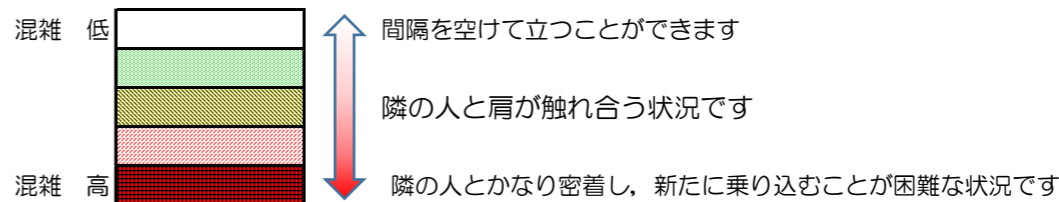

箱崎線（中洲川端方面）の混雑状況

混雑状況の目安

■ **令和3年2月3日(水)**のご利用状況をもとに作成しています。

(中洲川端方面)	貝塚 ↵ 箱崎九大前	箱崎九大前 ↵ 箱崎宮前	箱崎宮前 ↵ 馬出九大病院前	馬出九大病院前 ↵ 千代県庁口	千代県庁口 ↵ 呉服町	呉服町 ↵ 中洲川端
16:00 - 16:15						
16:15 - 16:30						
16:30 - 16:45						
16:45 - 17:00						
17:00 - 17:15						
17:15 - 17:30						
17:30 - 17:45						
17:45 - 18:00						
18:00 - 18:15						
18:15 - 18:30						
18:30 - 18:45						
18:45 - 19:00						

※上記の混雑状況は、目安です。
 ※同じ時間帯でも列車毎の混雑状況には偏りがあります。

箱崎線（貝塚方面）の混雑状況

■ **令和3年2月3日(水)**のご利用状況をもとに作成しています。

混雑状況の目安

(貝塚方面)	中洲川端 ↳ 呉服町	呉服町 ↳ 千代県庁口	千代県庁口 ↳ 馬出九大病院前	馬出九大病院前 ↳ 箱崎宮前	箱崎宮前 ↳ 箱崎九大前	箱崎九大前 ↳ 貝塚
16:00 - 16:15						
16:15 - 16:30						
16:30 - 16:45						
16:45 - 17:00						
17:00 - 17:15						
17:15 - 17:30						
17:30 - 17:45						
17:45 - 18:00						
18:00 - 18:15						
18:15 - 18:30						
18:30 - 18:45						
18:45 - 19:00						