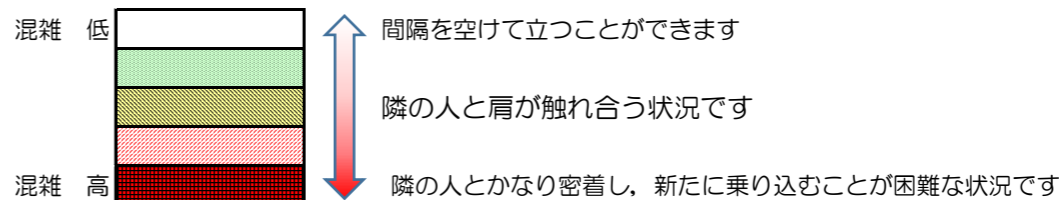

箱崎線（中洲川端方面）の混雑状況

混雑状況の目安

■ **令和3年2月2日(火)**のご利用状況をもとに作成しています。

(中洲川端方面)	貝塚 ↵ 箱崎九大前	箱崎九大前 ↵ 箱崎宮前	箱崎宮前 ↵ 馬出九大病院前	馬出九大病院前 ↵ 千代県庁口	千代県庁口 ↵ 呉服町	呉服町 ↵ 中洲川端
7:00 - 7:15						
7:15 - 7:30						
7:30 - 7:45						
7:45 - 8:00						
8:00 - 8:15						
8:15 - 8:30						
8:30 - 8:45						
8:45 - 9:00						
9:00 - 9:15						
9:15 - 9:30						
9:30 - 9:45						
9:45 - 10:00						

※上記の混雑状況は、目安です。
 ※同じ時間帯でも列車毎の混雑状況には偏りがあります。

箱崎線（貝塚方面）の混雑状況

■ **令和3年2月2日(火)**のご利用状況をもとに作成しています。

混雑状況の目安

(貝塚方面)	中洲川端 ↳ 呉服町	呉服町 ↳ 千代県庁口	千代県庁口 ↳ 馬出九大病院前	馬出九大病院前 ↳ 箱崎宮前	箱崎宮前 ↳ 箱崎九大前	箱崎九大前 ↳ 貝塚
7:00 - 7:15						
7:15 - 7:30						
7:30 - 7:45						
7:45 - 8:00						
8:00 - 8:15						
8:15 - 8:30						
8:30 - 8:45						
8:45 - 9:00						
9:00 - 9:15						
9:15 - 9:30						
9:30 - 9:45						
9:45 - 10:00						