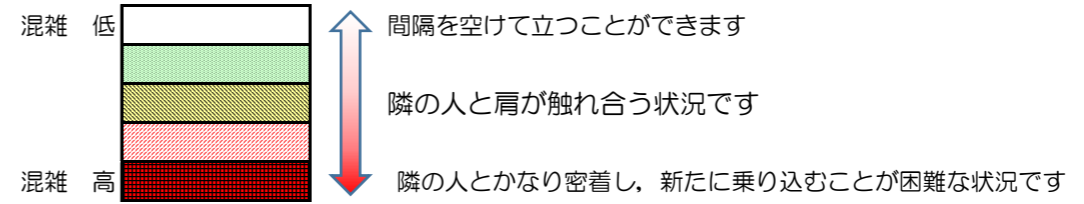

箱崎線（中洲川端方面）の混雑状況

混雑状況の目安

■ **令和3年2月2日(火)**のご利用状況をもとに作成しています。

(中洲川端方面)	貝塚 ↵ 箱崎九大前	箱崎九大前 ↵ 箱崎宮前	箱崎宮前 ↵ 馬出九大病院前	馬出九大病院前 ↵ 千代県庁口	千代県庁口 ↵ 呉服町	呉服町 ↵ 中洲川端
7:00 - 7:15						
7:15 - 7:30						
7:30 - 7:45						
7:45 - 8:00						
8:00 - 8:15						
8:15 - 8:30						
8:30 - 8:45						
8:45 - 9:00						
9:00 - 9:15						
9:15 - 9:30						
9:30 - 9:45						
9:45 - 10:00						

※上記の混雑状況は、目安です。
 ※同じ時間帯でも列車毎の混雑状況には偏りがあります。

箱崎線（貝塚方面）の混雑状況

■ **令和3年2月2日(火)**のご利用状況をもとに作成しています。

混雑状況の目安

(貝塚方面)	中洲川端 ↳ 呉服町	呉服町 ↳ 千代県庁口	千代県庁口 ↳ 馬出九大病院前	馬出九大病院前 ↳ 箱崎宮前	箱崎宮前 ↳ 箱崎九大前	箱崎九大前 ↳ 貝塚
7:00 - 7:15						
7:15 - 7:30						
7:30 - 7:45						
7:45 - 8:00						
8:00 - 8:15						
8:15 - 8:30						
8:30 - 8:45						
8:45 - 9:00						
9:00 - 9:15						
9:15 - 9:30						
9:30 - 9:45						
9:45 - 10:00						