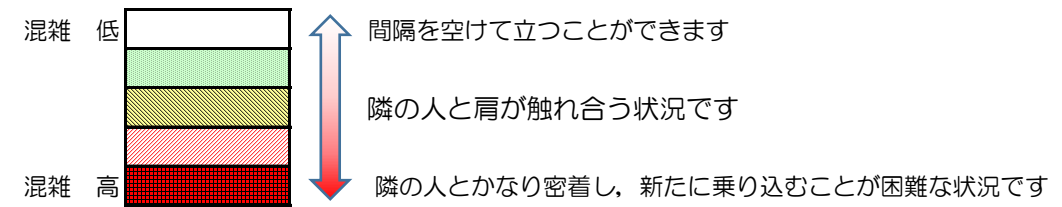

七隈線（橋本方面）の混雑状況

■ **令和3年2月2日(火)**のご利用状況をもとに作成しています。

混雑状況の目安

(橋本方面)	天神南 ↵ 渡辺通	渡辺通 ↵ 薬院	薬院 ↵ 薬院大通	薬院大通 ↵ 桜坂	桜坂 ↵ 六本松	六本松 ↵ 別府	別府 ↵ 茶山	茶山 ↵ 金山	金山 ↵ 七隈	七隈 ↵ 福大前	福大前 ↵ 梅林	梅林 ↵ 野芥	野芥 ↵ 賀茂	賀茂 ↵ 次郎丸	次郎丸 ↵ 橋本
7:00 - 7:15															
7:15 - 7:30															
7:30 - 7:45															
7:45 - 8:00															
8:00 - 8:15															
8:15 - 8:30															
8:30 - 8:45															
8:45 - 9:00															
9:00 - 9:15															
9:15 - 9:30															
9:30 - 9:45															
9:45 - 10:00															

※上記の混雑状況は、目安です。
 ※同じ時間帯でも列車毎の混雑状況には偏りがあります。

七隈線（天神南方面）の混雑状況

■ **令和3年2月2日(火)**のご利用状況をもとに作成しています。

混雑状況の目安

(天神南方面)	橋本 ↵ 次郎丸	次郎丸 ↵ 賀茂	賀茂 ↵ 野芥	野芥 ↵ 梅林	梅林 ↵ 福大前	福大前 ↵ 七隈	七隈 ↵ 金山	金山 ↵ 茶山	茶山 ↵ 別府	別府 ↵ 六本松	六本松 ↵ 桜坂	桜坂 ↵ 薬院大通	薬院大通 ↵ 薬院	薬院 ↵ 渡辺通	渡辺通 ↵ 天神南
7:00 - 7:15															
7:15 - 7:30															
7:30 - 7:45										Low	Low	Medium	Medium		
7:45 - 8:00											Low				
8:00 - 8:15										Low	Low	Low	Low		
8:15 - 8:30										Low	Low	Low	Low	Low	
8:30 - 8:45															
8:45 - 9:00															
9:00 - 9:15															
9:15 - 9:30															
9:30 - 9:45															
9:45 - 10:00															