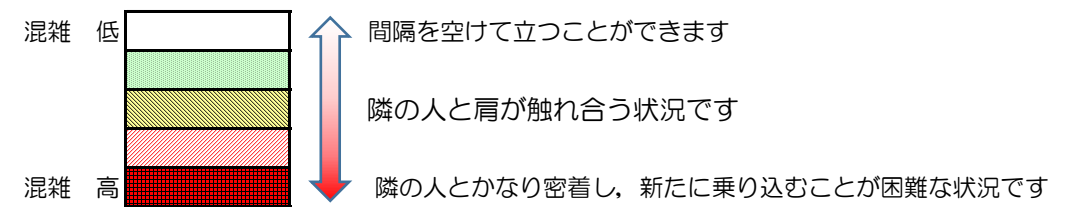

七隈線（橋本方面）の混雑状況

■ **令和3年2月2日(火)**のご利用状況をもとに作成しています。

混雑状況の目安

(橋本方面)	天神南 ↵ 渡辺通	渡辺通 ↵ 薬院	薬院 ↵ 薬院大通	薬院大通 ↵ 桜坂	桜坂 ↵ 六本松	六本松 ↵ 別府	別府 ↵ 茶山	茶山 ↵ 金山	金山 ↵ 七隈	七隈 ↵ 福大前	福大前 ↵ 梅林	梅林 ↵ 野芥	野芥 ↵ 賀茂	賀茂 ↵ 次郎丸	次郎丸 ↵ 橋本
7:00 - 7:15															
7:15 - 7:30															
7:30 - 7:45															
7:45 - 8:00															
8:00 - 8:15															
8:15 - 8:30															
8:30 - 8:45															
8:45 - 9:00															
9:00 - 9:15															
9:15 - 9:30															
9:30 - 9:45															
9:45 - 10:00															

※上記の混雑状況は、目安です。
 ※同じ時間帯でも列車毎の混雑状況には偏りがあります。

七隈線（天神南方面）の混雑状況

■ **令和3年2月2日(火)**のご利用状況をもとに作成しています。

混雑状況の目安

(天神南方面)	橋本 ↵ 次郎丸	次郎丸 ↵ 賀茂	賀茂 ↵ 野芥	野芥 ↵ 梅林	梅林 ↵ 福大前	福大前 ↵ 七隈	七隈 ↵ 金山	金山 ↵ 茶山	茶山 ↵ 別府	別府 ↵ 六本松	六本松 ↵ 桜坂	桜坂 ↵ 薬院大通	薬院大通 ↵ 薬院	薬院 ↵ 渡辺通	渡辺通 ↵ 天神南
7:00 - 7:15															
7:15 - 7:30															
7:30 - 7:45										Low	Low	Medium	Medium		
7:45 - 8:00											Low				
8:00 - 8:15										Low	Low	Low	Low		
8:15 - 8:30										Low	Low	Low	Low	Low	
8:30 - 8:45															
8:45 - 9:00															
9:00 - 9:15															
9:15 - 9:30															
9:30 - 9:45															
9:45 - 10:00															