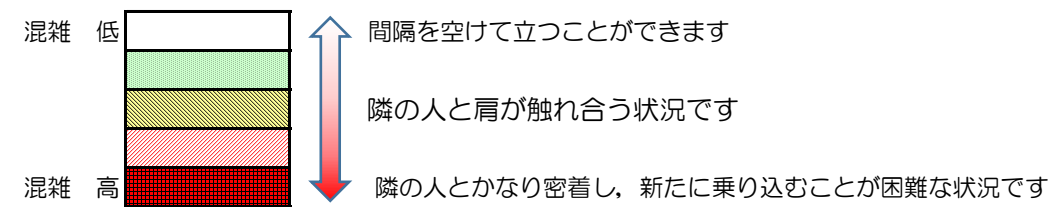

七隈線（橋本方面）の混雑状況

■ **令和3年2月2日(火)**のご利用状況をもとに作成しています。

混雑状況の目安

(橋本方面)	天神南 ↳ 渡辺通	渡辺通 ↳ 薬院	薬院 ↳ 薬院大通	薬院大通 ↳ 桜坂	桜坂 ↳ 六本松	六本松 ↳ 別府	別府 ↳ 茶山	茶山 ↳ 金山	金山 ↳ 七隈	七隈 ↳ 福大前	福大前 ↳ 梅林	梅林 ↳ 野芥	野芥 ↳ 賀茂	賀茂 ↳ 次郎丸	次郎丸 ↳ 橋本
16:00 - 16:15															
16:15 - 16:30															
16:30 - 16:45															
16:45 - 17:00															
17:00 - 17:15															
17:15 - 17:30															
17:30 - 17:45															
17:45 - 18:00															
18:00 - 18:15															
18:15 - 18:30															
18:30 - 18:45															
18:45 - 19:00															

※上記の混雑状況は、目安です。
 ※同じ時間帯でも列車毎の混雑状況には偏りがあります。

七隈線（天神南方面）の混雑状況

■ **令和3年2月2日(火)**のご利用状況をもとに作成しています。

混雑状況の目安

(天神南方面)	橋本 ↵ 次郎丸	次郎丸 ↵ 賀茂	賀茂 ↵ 野芥	野芥 ↵ 梅林	梅林 ↵ 福大前	福大前 ↵ 七隈	七隈 ↵ 金山	金山 ↵ 茶山	茶山 ↵ 別府	別府 ↵ 六本松	六本松 ↵ 桜坂	桜坂 ↵ 薬院大通	薬院大通 ↵ 薬院	薬院 ↵ 渡辺通	渡辺通 ↵ 天神南
16:00 - 16:15															
16:15 - 16:30															
16:30 - 16:45															
16:45 - 17:00															
17:00 - 17:15															
17:15 - 17:30															
17:30 - 17:45															
17:45 - 18:00															
18:00 - 18:15															
18:15 - 18:30															
18:30 - 18:45															
18:45 - 19:00															