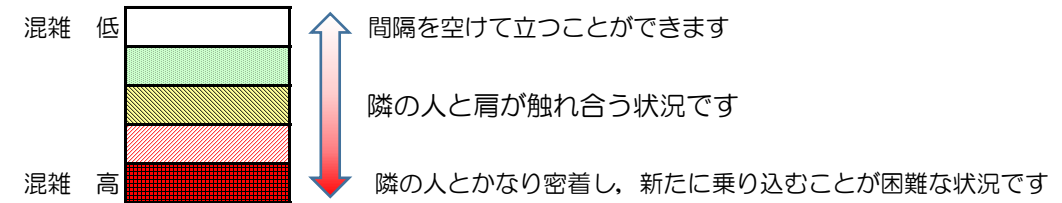

七隈線（橋本方面）の混雑状況

■ **令和3年2月2日(火)**のご利用状況をもとに作成しています。

混雑状況の目安

(橋本方面)	天神南 ↳ 渡辺通	渡辺通 ↳ 薬院	薬院 ↳ 薬院大通	薬院大通 ↳ 桜坂	桜坂 ↳ 六本松	六本松 ↳ 別府	別府 ↳ 茶山	茶山 ↳ 金山	金山 ↳ 七隈	七隈 ↳ 福大前	福大前 ↳ 梅林	梅林 ↳ 野芥	野芥 ↳ 賀茂	賀茂 ↳ 次郎丸	次郎丸 ↳ 橋本
16:00 - 16:15															
16:15 - 16:30															
16:30 - 16:45															
16:45 - 17:00															
17:00 - 17:15															
17:15 - 17:30															
17:30 - 17:45															
17:45 - 18:00															
18:00 - 18:15															
18:15 - 18:30															
18:30 - 18:45															
18:45 - 19:00															

※上記の混雑状況は、目安です。
 ※同じ時間帯でも列車毎の混雑状況には偏りがあります。

七隈線（天神南方面）の混雑状況

■ **令和3年2月2日(火)**のご利用状況をもとに作成しています。

混雑状況の目安

(天神南方面)	橋本 ↵ 次郎丸	次郎丸 ↵ 賀茂	賀茂 ↵ 野芥	野芥 ↵ 梅林	梅林 ↵ 福大前	福大前 ↵ 七隈	七隈 ↵ 金山	金山 ↵ 茶山	茶山 ↵ 別府	別府 ↵ 六本松	六本松 ↵ 桜坂	桜坂 ↵ 薬院大通	薬院大通 ↵ 薬院	薬院 ↵ 渡辺通	渡辺通 ↵ 天神南
16:00 - 16:15															
16:15 - 16:30															
16:30 - 16:45															
16:45 - 17:00															
17:00 - 17:15															
17:15 - 17:30															
17:30 - 17:45															
17:45 - 18:00															
18:00 - 18:15															
18:15 - 18:30															
18:30 - 18:45															
18:45 - 19:00															