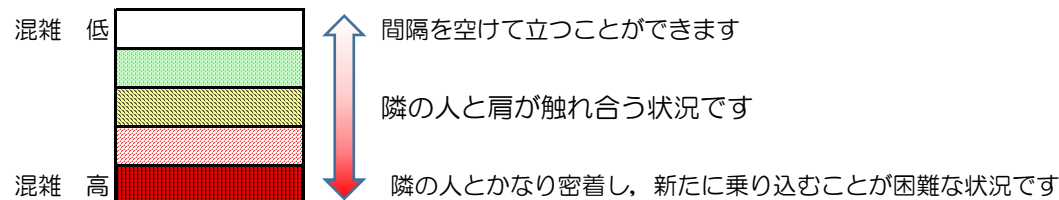

箱崎線（中洲川端方面）の混雑状況

混雑状況の目安

■ **令和3年2月1日(月)**のご利用状況をもとに作成しています。

(中洲川端方面)	貝塚 ↵ 箱崎九大前	箱崎九大前 ↵ 箱崎宮前	箱崎宮前 ↵ 馬出九大病院前	馬出九大病院前 ↵ 千代県庁口	千代県庁口 ↵ 呉服町	呉服町 ↵ 中洲川端
7:00 - 7:15						
7:15 - 7:30						
7:30 - 7:45						
7:45 - 8:00						
8:00 - 8:15						
8:15 - 8:30						
8:30 - 8:45						
8:45 - 9:00						
9:00 - 9:15						
9:15 - 9:30						
9:30 - 9:45						
9:45 - 10:00						

※上記の混雑状況は、目安です。
 ※同じ時間帯でも列車毎の混雑状況には偏りがあります。

箱崎線（貝塚方面）の混雑状況

■令和3年2月1日(月)のご利用状況をもとに作成しています。

混雑状況の目安

(貝塚方面)	中洲川端 ↳ 呉服町	呉服町 ↳ 千代県庁口	千代県庁口 ↳ 馬出九大病院前	馬出九大病院前 ↳ 箱崎宮前	箱崎宮前 ↳ 箱崎九大前	箱崎九大前 ↳ 貝塚
7:00 - 7:15						
7:15 - 7:30						
7:30 - 7:45						
7:45 - 8:00						
8:00 - 8:15						
8:15 - 8:30						
8:30 - 8:45						
8:45 - 9:00						
9:00 - 9:15						
9:15 - 9:30						
9:30 - 9:45						
9:45 - 10:00						