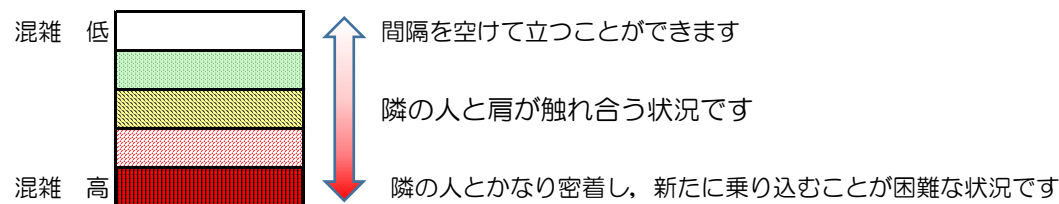

箱崎線（中洲川端方面）の混雑状況

混雑状況の目安

■ **令和3年2月1日(月)**のご利用状況をもとに作成しています。

(中洲川端方面)	貝塚 ↵ 箱崎九大前	箱崎九大前 ↵ 箱崎宮前	箱崎宮前 ↵ 馬出九大病院前	馬出九大病院前 ↵ 千代県庁口	千代県庁口 ↵ 呉服町	呉服町 ↵ 中洲川端
7:00 - 7:15						
7:15 - 7:30						
7:30 - 7:45						
7:45 - 8:00						
8:00 - 8:15						
8:15 - 8:30						
8:30 - 8:45						
8:45 - 9:00						
9:00 - 9:15						
9:15 - 9:30						
9:30 - 9:45						
9:45 - 10:00						

※上記の混雑状況は、目安です。
 ※同じ時間帯でも列車毎の混雑状況には偏りがあります。

箱崎線（貝塚方面）の混雑状況

■令和3年2月1日(月)のご利用状況をもとに作成しています。

混雑状況の目安

(貝塚方面)	中洲川端 ↳ 呉服町	呉服町 ↳ 千代県庁口	千代県庁口 ↳ 馬出九大病院前	馬出九大病院前 ↳ 箱崎宮前	箱崎宮前 ↳ 箱崎九大前	箱崎九大前 ↳ 貝塚
7:00 - 7:15						
7:15 - 7:30						
7:30 - 7:45						
7:45 - 8:00						
8:00 - 8:15						
8:15 - 8:30						
8:30 - 8:45						
8:45 - 9:00						
9:00 - 9:15						
9:15 - 9:30						
9:30 - 9:45						
9:45 - 10:00						