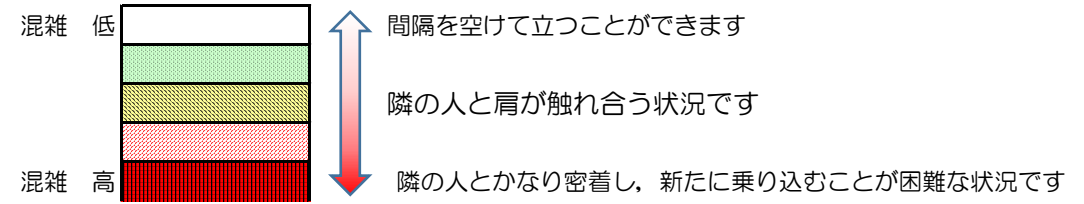

箱崎線（中洲川端方面）の混雑状況

混雑状況の目安

■令和3年2月1日(月)のご利用状況をもとに作成しています。

(中洲川端方面)	貝塚 ↵ 箱崎九大前	箱崎九大前 ↵ 箱崎宮前	箱崎宮前 ↵ 馬出九大病院前	馬出九大病院前 ↵ 千代県庁口	千代県庁口 ↵ 呉服町	呉服町 ↵ 中洲川端
16:00 - 16:15						
16:15 - 16:30						
16:30 - 16:45						
16:45 - 17:00						
17:00 - 17:15						
17:15 - 17:30						
17:30 - 17:45						
17:45 - 18:00						
18:00 - 18:15						
18:15 - 18:30						
18:30 - 18:45						
18:45 - 19:00						

※上記の混雑状況は、目安です。
 ※同じ時間帯でも列車毎の混雑状況には偏りがあります。

箱崎線（貝塚方面）の混雑状況

■令和3年2月1日(月)のご利用状況をもとに作成しています。

混雑状況の目安

(貝塚方面)	中洲川端 ↳ 呉服町	呉服町 ↳ 千代県庁口	千代県庁口 ↳ 馬出九大病院前	馬出九大病院前 ↳ 箱崎宮前	箱崎宮前 ↳ 箱崎九大前	箱崎九大前 ↳ 貝塚
16:00 - 16:15						
16:15 - 16:30						
16:30 - 16:45						
16:45 - 17:00						
17:00 - 17:15						
17:15 - 17:30						
17:30 - 17:45						
17:45 - 18:00						
18:00 - 18:15						
18:15 - 18:30						
18:30 - 18:45						
18:45 - 19:00						