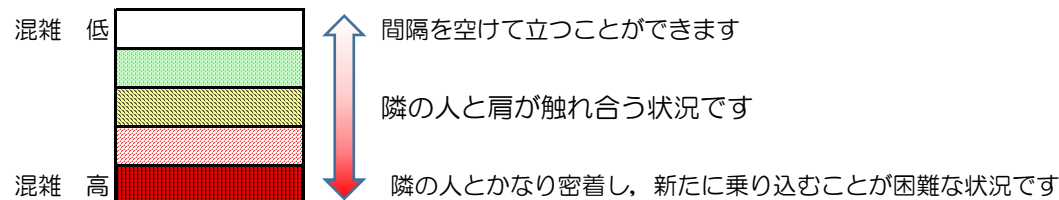

箱崎線（中洲川端方面）の混雑状況

混雑状況の目安

■令和3年2月1日(月)のご利用状況をもとに作成しています。

(中洲川端方面)	貝塚 ↵ 箱崎九大前	箱崎九大前 ↵ 箱崎宮前	箱崎宮前 ↵ 馬出九大病院前	馬出九大病院前 ↵ 千代県庁口	千代県庁口 ↵ 呉服町	呉服町 ↵ 中洲川端
16:00 - 16:15						
16:15 - 16:30						
16:30 - 16:45						
16:45 - 17:00						
17:00 - 17:15						
17:15 - 17:30						
17:30 - 17:45						
17:45 - 18:00						
18:00 - 18:15						
18:15 - 18:30						
18:30 - 18:45						
18:45 - 19:00						

※上記の混雑状況は、目安です。
 ※同じ時間帯でも列車毎の混雑状況には偏りがあります。

箱崎線（貝塚方面）の混雑状況

■令和3年2月1日(月)のご利用状況をもとに作成しています。

混雑状況の目安

(貝塚方面)	中洲川端 ↳ 呉服町	呉服町 ↳ 千代県庁口	千代県庁口 ↳ 馬出九大病院前	馬出九大病院前 ↳ 箱崎宮前	箱崎宮前 ↳ 箱崎九大前	箱崎九大前 ↳ 貝塚
16:00 - 16:15						
16:15 - 16:30						
16:30 - 16:45						
16:45 - 17:00						
17:00 - 17:15						
17:15 - 17:30						
17:30 - 17:45						
17:45 - 18:00						
18:00 - 18:15						
18:15 - 18:30						
18:30 - 18:45						
18:45 - 19:00						