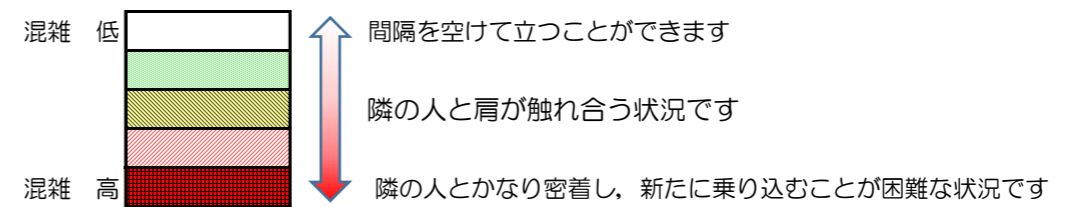

# 七隈線（橋本方面）の混雑状況

■ **令和3年2月1日(月)**のご利用状況をもとに作成しています。

混雑状況の目安

(橋本方面)	天神南 ↳ 渡辺通	渡辺通 ↳ 薬院	薬院 ↳ 薬院大通	薬院大通 ↳ 桜坂	桜坂 ↳ 六本松	六本松 ↳ 別府	別府 ↳ 茶山	茶山 ↳ 金山	金山 ↳ 七隈	七隈 ↳ 福大前	福大前 ↳ 梅林	梅林 ↳ 野芥	野芥 ↳ 賀茂	賀茂 ↳ 次郎丸	次郎丸 ↳ 橋本
16:00 - 16:15															
16:15 - 16:30															
16:30 - 16:45															
16:45 - 17:00															
17:00 - 17:15															
17:15 - 17:30															
17:30 - 17:45															
17:45 - 18:00															
18:00 - 18:15															
18:15 - 18:30															
18:30 - 18:45															
18:45 - 19:00															

※上記の混雑状況は、目安です。  
 ※同じ時間帯でも列車毎の混雑状況には偏りがあります。