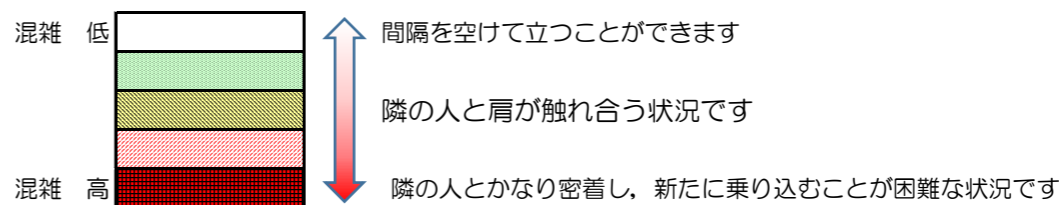

※上記の混雑状況は、目安です。

※同じ時間帯でも列車毎の混雑状況には偏りがあります。

箱崎線（貝塚方面）の混雑状況

■ **令和3年1月29日(金)**のご利用状況をもとに作成しています。

混雑状況の目安

(貝塚方面)	中洲川端 ↳ 呉服町	呉服町 ↳ 千代県庁口	千代県庁口 ↳ 馬出九大病院前	馬出九大病院前 ↳ 箱崎宮前	箱崎宮前 ↳ 箱崎九大前	箱崎九大前 ↳ 貝塚
7:00 - 7:15						
7:15 - 7:30						
7:30 - 7:45						
7:45 - 8:00						
8:00 - 8:15						
8:15 - 8:30						
8:30 - 8:45						
8:45 - 9:00						
9:00 - 9:15						
9:15 - 9:30						
9:30 - 9:45						
9:45 - 10:00						