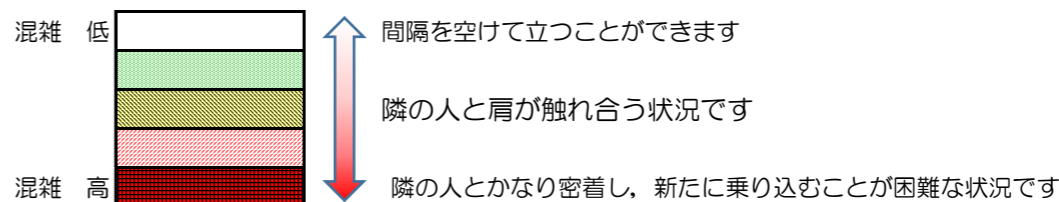

箱崎線（中洲川端方面）の混雑状況

混雑状況の目安

■ **令和3年1月29日(金)**のご利用状況をもとに作成しています。

(中洲川端方面)	貝塚 ↵ 箱崎九大前	箱崎九大前 ↵ 箱崎宮前	箱崎宮前 ↵ 馬出九大病院前	馬出九大病院前 ↵ 千代県庁口	千代県庁口 ↵ 呉服町	呉服町 ↵ 中洲川端
7:00 - 7:15						
7:15 - 7:30						
7:30 - 7:45						
7:45 - 8:00						
8:00 - 8:15						
8:15 - 8:30						
8:30 - 8:45						
8:45 - 9:00						
9:00 - 9:15						
9:15 - 9:30						
9:30 - 9:45						
9:45 - 10:00						

※上記の混雑状況は、目安です。

※同じ時間帯でも列車毎の混雑状況には偏りがあります。

箱崎線（貝塚方面）の混雑状況

■ **令和3年1月29日(金)**のご利用状況をもとに作成しています。

混雑状況の目安

(貝塚方面)	中洲川端 ↳ 呉服町	呉服町 ↳ 千代県庁口	千代県庁口 ↳ 馬出九大病院前	馬出九大病院前 ↳ 箱崎宮前	箱崎宮前 ↳ 箱崎九大前	箱崎九大前 ↳ 貝塚
7:00 - 7:15						
7:15 - 7:30						
7:30 - 7:45						
7:45 - 8:00						
8:00 - 8:15						
8:15 - 8:30						
8:30 - 8:45						
8:45 - 9:00						
9:00 - 9:15						
9:15 - 9:30						
9:30 - 9:45						
9:45 - 10:00						