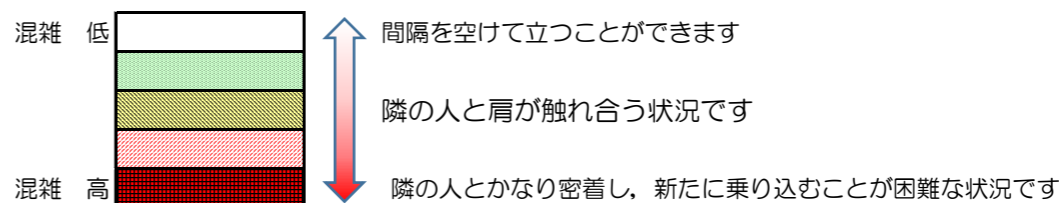

箱崎線（中洲川端方面）の混雑状況

混雑状況の目安

■ **令和3年1月29日(金)**のご利用状況をもとに作成しています。

(中洲川端方面)	貝塚 ↵ 箱崎九大前	箱崎九大前 ↵ 箱崎宮前	箱崎宮前 ↵ 馬出九大病院前	馬出九大病院前 ↵ 千代県庁口	千代県庁口 ↵ 呉服町	呉服町 ↵ 中洲川端
16:00 - 16:15						
16:15 - 16:30						
16:30 - 16:45						
16:45 - 17:00						
17:00 - 17:15						
17:15 - 17:30						
17:30 - 17:45						
17:45 - 18:00						
18:00 - 18:15						
18:15 - 18:30						
18:30 - 18:45						
18:45 - 19:00						

※上記の混雑状況は、目安です。
 ※同じ時間帯でも列車毎の混雑状況には偏りがあります。

箱崎線（貝塚方面）の混雑状況

■ **令和3年1月29日(金)**のご利用状況をもとに作成しています。

混雑状況の目安

(貝塚方面)	中洲川端 ↳ 呉服町	呉服町 ↳ 千代県庁口	千代県庁口 ↳ 馬出九大病院前	馬出九大病院前 ↳ 箱崎宮前	箱崎宮前 ↳ 箱崎九大前	箱崎九大前 ↳ 貝塚
16:00 - 16:15						
16:15 - 16:30						
16:30 - 16:45						
16:45 - 17:00						
17:00 - 17:15						
17:15 - 17:30						
17:30 - 17:45						
17:45 - 18:00						
18:00 - 18:15						
18:15 - 18:30						
18:30 - 18:45						
18:45 - 19:00						