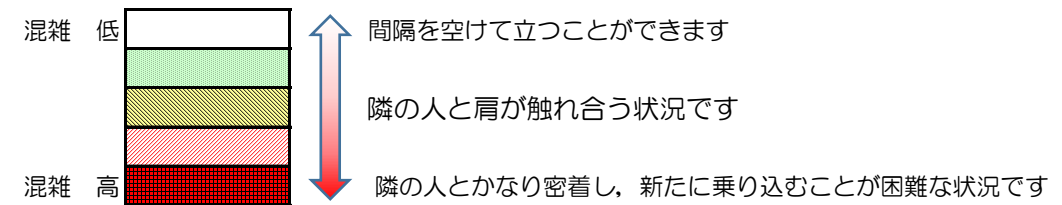

七隈線（橋本方面）の混雑状況

■ **令和3年1月29日(金)**のご利用状況をもとに作成しています。

混雑状況の目安

(橋本方面)	天神南 ↵ 渡辺通	渡辺通 ↵ 薬院	薬院 ↵ 薬院大通	薬院大通 ↵ 桜坂	桜坂 ↵ 六本松	六本松 ↵ 別府	別府 ↵ 茶山	茶山 ↵ 金山	金山 ↵ 七隈	七隈 ↵ 福大前	福大前 ↵ 梅林	梅林 ↵ 野芥	野芥 ↵ 賀茂	賀茂 ↵ 次郎丸	次郎丸 ↵ 橋本
7:00 - 7:15															
7:15 - 7:30															
7:30 - 7:45															
7:45 - 8:00															
8:00 - 8:15															
8:15 - 8:30															
8:30 - 8:45															
8:45 - 9:00															
9:00 - 9:15															
9:15 - 9:30															
9:30 - 9:45															
9:45 - 10:00															

※上記の混雑状況は、目安です。
 ※同じ時間帯でも列車毎の混雑状況には偏りがあります。

七隈線（天神南方面）の混雑状況

■ **令和3年1月29日(金)**のご利用状況をもとに作成しています。

混雑状況の目安

(天神南方面)	橋本 ↵ 次郎丸	次郎丸 ↵ 賀茂	賀茂 ↵ 野芥	野芥 ↵ 梅林	梅林 ↵ 福大前	福大前 ↵ 七隈	七隈 ↵ 金山	金山 ↵ 茶山	茶山 ↵ 別府	別府 ↵ 六本松	六本松 ↵ 桜坂	桜坂 ↵ 薬院大通	薬院大通 ↵ 薬院	薬院 ↵ 渡辺通	渡辺通 ↵ 天神南
7:00 - 7:15															
7:15 - 7:30															
7:30 - 7:45										Low	Low	Medium	Medium		
7:45 - 8:00															
8:00 - 8:15										Low	Low	Low	Low		
8:15 - 8:30										Low	Low	Low	Low		
8:30 - 8:45															
8:45 - 9:00															
9:00 - 9:15															
9:15 - 9:30															
9:30 - 9:45															
9:45 - 10:00															