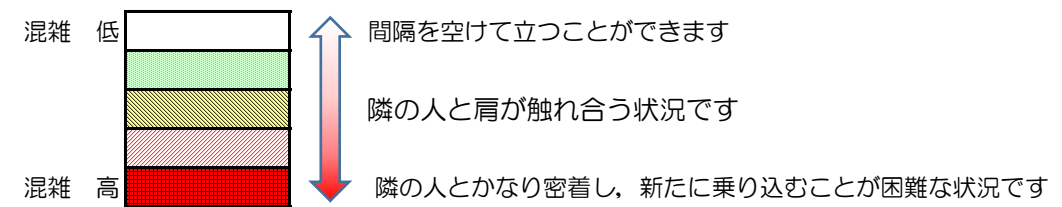

七隈線（橋本方面）の混雑状況

■ **令和3年1月29日(金)**のご利用状況をもとに作成しています。

混雑状況の目安

(橋本方面)	天神南 ↵ 渡辺通	渡辺通 ↵ 薬院	薬院 ↵ 薬院大通	薬院大通 ↵ 桜坂	桜坂 ↵ 六本松	六本松 ↵ 別府	別府 ↵ 茶山	茶山 ↵ 金山	金山 ↵ 七隈	七隈 ↵ 福大前	福大前 ↵ 梅林	梅林 ↵ 野芥	野芥 ↵ 賀茂	賀茂 ↵ 次郎丸	次郎丸 ↵ 橋本
7:00 - 7:15															
7:15 - 7:30															
7:30 - 7:45															
7:45 - 8:00															
8:00 - 8:15															
8:15 - 8:30															
8:30 - 8:45															
8:45 - 9:00															
9:00 - 9:15															
9:15 - 9:30															
9:30 - 9:45															
9:45 - 10:00															

※上記の混雑状況は、目安です。
 ※同じ時間帯でも列車毎の混雑状況には偏りがあります。

七隈線（天神南方面）の混雑状況

■ **令和3年1月29日(金)**のご利用状況をもとに作成しています。

混雑状況の目安

(天神南方面)	橋本 ↵ 次郎丸	次郎丸 ↵ 賀茂	賀茂 ↵ 野芥	野芥 ↵ 梅林	梅林 ↵ 福大前	福大前 ↵ 七隈	七隈 ↵ 金山	金山 ↵ 茶山	茶山 ↵ 別府	別府 ↵ 六本松	六本松 ↵ 桜坂	桜坂 ↵ 薬院大通	薬院大通 ↵ 薬院	薬院 ↵ 渡辺通	渡辺通 ↵ 天神南
7:00 - 7:15															
7:15 - 7:30															
7:30 - 7:45										Low	Low	Medium	Medium		
7:45 - 8:00															
8:00 - 8:15										Low	Low	Low	Low		
8:15 - 8:30										Low	Low	Low	Low		
8:30 - 8:45															
8:45 - 9:00															
9:00 - 9:15															
9:15 - 9:30															
9:30 - 9:45															
9:45 - 10:00															