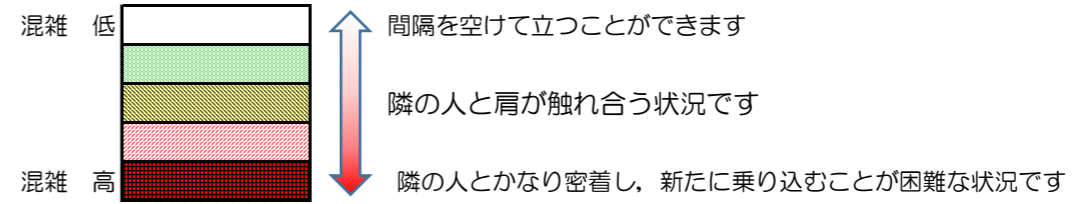

箱崎線（中洲川端方面）の混雑状況

混雑状況の目安

■ **令和3年1月28日(木)**のご利用状況をもとに作成しています。

(中洲川端方面)	貝塚 ↵ 箱崎九大前	箱崎九大前 ↵ 箱崎宮前	箱崎宮前 ↵ 馬出九大病院前	馬出九大病院前 ↵ 千代県庁口	千代県庁口 ↵ 呉服町	呉服町 ↵ 中洲川端
7:00 - 7:15						
7:15 - 7:30						
7:30 - 7:45						
7:45 - 8:00						
8:00 - 8:15						
8:15 - 8:30						
8:30 - 8:45						
8:45 - 9:00						
9:00 - 9:15						
9:15 - 9:30						
9:30 - 9:45						
9:45 - 10:00						

※上記の混雑状況は、目安です。
 ※同じ時間帯でも列車毎の混雑状況には偏りがあります。

箱崎線（貝塚方面）の混雑状況

混雑状況の目安

■令和3年1月28日(木)のご利用状況をもとに作成しています。

(貝塚方面)	中洲川端 ↳ 呉服町	呉服町 ↳ 千代県庁口	千代県庁口 ↳ 馬出九大病院前	馬出九大病院前 ↳ 箱崎宮前	箱崎宮前 ↳ 箱崎九大前	箱崎九大前 ↳ 貝塚
7:00 - 7:15						
7:15 - 7:30						
7:30 - 7:45						
7:45 - 8:00						
8:00 - 8:15						
8:15 - 8:30						
8:30 - 8:45						
8:45 - 9:00						
9:00 - 9:15						
9:15 - 9:30						
9:30 - 9:45						
9:45 - 10:00						