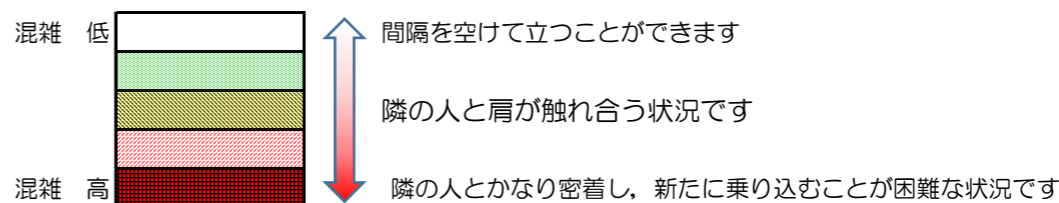

箱崎線（貝塚方面）の混雑状況

混雑状況の目安

■ **令和3年1月28日(木)**のご利用状況をもとに作成しています。

(貝塚方面)	中洲川端 ↳ 呉服町	呉服町 ↳ 千代県庁口	千代県庁口 ↳ 馬出九大病院前	馬出九大病院前 ↳ 箱崎宮前	箱崎宮前 ↳ 箱崎九大前	箱崎九大前 ↳ 貝塚
16:00 - 16:15						
16:15 - 16:30						
16:30 - 16:45						
16:45 - 17:00						
17:00 - 17:15						
17:15 - 17:30						
17:30 - 17:45						
17:45 - 18:00						
18:00 - 18:15						
18:15 - 18:30						
18:30 - 18:45						
18:45 - 19:00						

※上記の混雑状況は、目安です。

※同じ時間帯でも列車毎の混雑状況には偏りがあります。