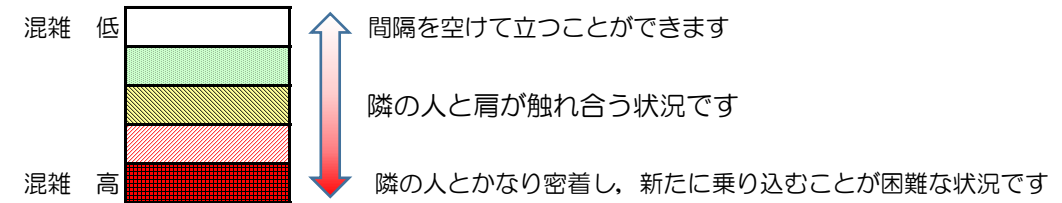

七隈線（橋本方面）の混雑状況

■ **令和3年1月28日(木)**のご利用状況をもとに作成しています。

混雑状況の目安

(橋本方面)	天神南 ↳ 渡辺通	渡辺通 ↳ 薬院	薬院 ↳ 薬院大通	薬院大通 ↳ 桜坂	桜坂 ↳ 六本松	六本松 ↳ 別府	別府 ↳ 茶山	茶山 ↳ 金山	金山 ↳ 七隈	七隈 ↳ 福大前	福大前 ↳ 梅林	梅林 ↳ 野芥	野芥 ↳ 賀茂	賀茂 ↳ 次郎丸	次郎丸 ↳ 橋本
16:00 - 16:15															
16:15 - 16:30															
16:30 - 16:45															
16:45 - 17:00															
17:00 - 17:15															
17:15 - 17:30															
17:30 - 17:45															
17:45 - 18:00															
18:00 - 18:15															
18:15 - 18:30															
18:30 - 18:45															
18:45 - 19:00															

※上記の混雑状況は、目安です。
 ※同じ時間帯でも列車毎の混雑状況には偏りがあります。

七隈線（天神南方面）の混雑状況

■ **令和3年1月28日(木)**のご利用状況をもとに作成しています。

混雑状況の目安

(天神南方面)	橋本 ↵ 次郎丸	次郎丸 ↵ 賀茂	賀茂 ↵ 野芥	野芥 ↵ 梅林	梅林 ↵ 福大前	福大前 ↵ 七隈	七隈 ↵ 金山	金山 ↵ 茶山	茶山 ↵ 別府	別府 ↵ 六本松	六本松 ↵ 桜坂	桜坂 ↵ 薬院大通	薬院大通 ↵ 薬院	薬院 ↵ 渡辺通	渡辺通 ↵ 天神南
16:00 - 16:15															
16:15 - 16:30															
16:30 - 16:45															
16:45 - 17:00															
17:00 - 17:15															
17:15 - 17:30															
17:30 - 17:45															
17:45 - 18:00															
18:00 - 18:15															
18:15 - 18:30															
18:30 - 18:45															
18:45 - 19:00															