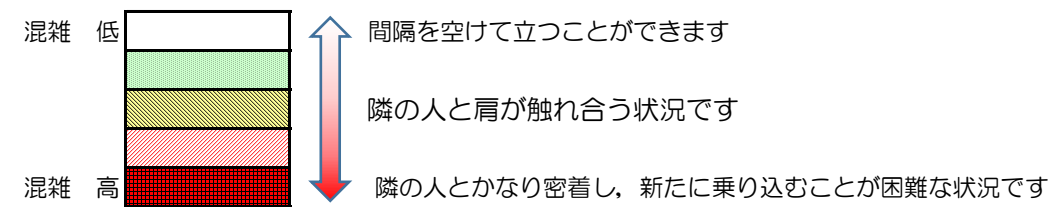

七隈線（橋本方面）の混雑状況

■ **令和3年1月28日(木)**のご利用状況をもとに作成しています。

混雑状況の目安

(橋本方面)	天神南 ↳ 渡辺通	渡辺通 ↳ 薬院	薬院 ↳ 薬院大通	薬院大通 ↳ 桜坂	桜坂 ↳ 六本松	六本松 ↳ 別府	別府 ↳ 茶山	茶山 ↳ 金山	金山 ↳ 七隈	七隈 ↳ 福大前	福大前 ↳ 梅林	梅林 ↳ 野芥	野芥 ↳ 賀茂	賀茂 ↳ 次郎丸	次郎丸 ↳ 橋本
16:00 - 16:15															
16:15 - 16:30															
16:30 - 16:45															
16:45 - 17:00															
17:00 - 17:15															
17:15 - 17:30															
17:30 - 17:45															
17:45 - 18:00															
18:00 - 18:15															
18:15 - 18:30															
18:30 - 18:45															
18:45 - 19:00															

※上記の混雑状況は、目安です。
 ※同じ時間帯でも列車毎の混雑状況には偏りがあります。

七隈線（天神南方面）の混雑状況

■ **令和3年1月28日(木)**のご利用状況をもとに作成しています。

混雑状況の目安

(天神南方面)	橋本 ↵ 次郎丸	次郎丸 ↵ 賀茂	賀茂 ↵ 野芥	野芥 ↵ 梅林	梅林 ↵ 福大前	福大前 ↵ 七隈	七隈 ↵ 金山	金山 ↵ 茶山	茶山 ↵ 別府	別府 ↵ 六本松	六本松 ↵ 桜坂	桜坂 ↵ 薬院大通	薬院大通 ↵ 薬院	薬院 ↵ 渡辺通	渡辺通 ↵ 天神南
16:00 - 16:15															
16:15 - 16:30															
16:30 - 16:45															
16:45 - 17:00															
17:00 - 17:15															
17:15 - 17:30															
17:30 - 17:45															
17:45 - 18:00															
18:00 - 18:15															
18:15 - 18:30															
18:30 - 18:45															
18:45 - 19:00															