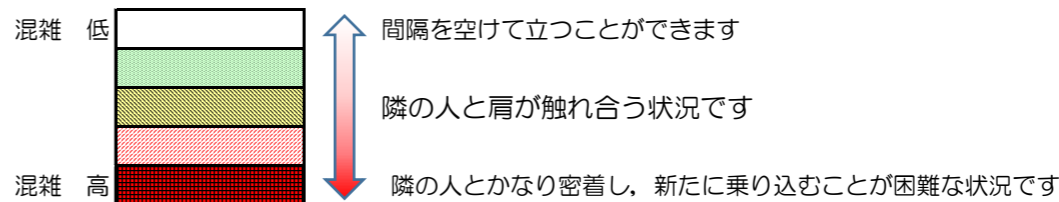

箱崎線（中洲川端方面）の混雑状況

混雑状況の目安

■令和3年1月27日(水)のご利用状況をもとに作成しています。

(中洲川端方面)	貝塚 ↵ 箱崎九大前	箱崎九大前 ↵ 箱崎宮前	箱崎宮前 ↵ 馬出九大病院前	馬出九大病院前 ↵ 千代県庁口	千代県庁口 ↵ 呉服町	呉服町 ↵ 中洲川端
16:00 - 16:15						
16:15 - 16:30						
16:30 - 16:45						
16:45 - 17:00						
17:00 - 17:15						
17:15 - 17:30						
17:30 - 17:45						
17:45 - 18:00						
18:00 - 18:15						
18:15 - 18:30						
18:30 - 18:45						
18:45 - 19:00						

※上記の混雑状況は、目安です。
 ※同じ時間帯でも列車毎の混雑状況には偏りがあります。

箱崎線（貝塚方面）の混雑状況

混雑状況の目安

■令和3年1月27日(水)のご利用状況をもとに作成しています。

(貝塚方面)	中洲川端 ↳ 呉服町	呉服町 ↳ 千代県庁口	千代県庁口 ↳ 馬出九大病院前	馬出九大病院前 ↳ 箱崎宮前	箱崎宮前 ↳ 箱崎九大前	箱崎九大前 ↳ 貝塚
16:00 - 16:15						
16:15 - 16:30						
16:30 - 16:45						
16:45 - 17:00						
17:00 - 17:15						
17:15 - 17:30						
17:30 - 17:45						
17:45 - 18:00						
18:00 - 18:15						
18:15 - 18:30						
18:30 - 18:45						
18:45 - 19:00						