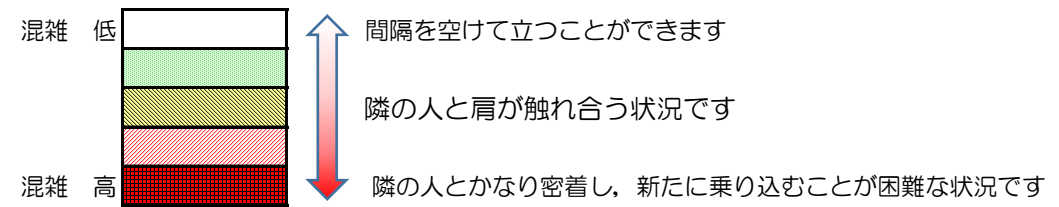

七隈線（橋本方面）の混雑状況

■ **令和3年1月27日(水)**のご利用状況をもとに作成しています。

混雑状況の目安

(橋本方面)	天神南 ↵ 渡辺通	渡辺通 ↵ 薬院	薬院 ↵ 薬院大通	薬院大通 ↵ 桜坂	桜坂 ↵ 六本松	六本松 ↵ 別府	別府 ↵ 茶山	茶山 ↵ 金山	金山 ↵ 七隈	七隈 ↵ 福大前	福大前 ↵ 梅林	梅林 ↵ 野芥	野芥 ↵ 賀茂	賀茂 ↵ 次郎丸	次郎丸 ↵ 橋本
7:00 - 7:15															
7:15 - 7:30															
7:30 - 7:45															
7:45 - 8:00															
8:00 - 8:15															
8:15 - 8:30															
8:30 - 8:45															
8:45 - 9:00															
9:00 - 9:15															
9:15 - 9:30															
9:30 - 9:45															
9:45 - 10:00															

※上記の混雑状況は、目安です。
 ※同じ時間帯でも列車毎の混雑状況には偏りがあります。

七隈線（天神南方面）の混雑状況

■ **令和3年1月27日(水)**のご利用状況をもとに作成しています。

混雑状況の目安

(天神南方面)	橋本 ↵ 次郎丸	次郎丸 ↵ 賀茂	賀茂 ↵ 野芥	野芥 ↵ 梅林	梅林 ↵ 福大前	福大前 ↵ 七隈	七隈 ↵ 金山	金山 ↵ 茶山	茶山 ↵ 別府	別府 ↵ 六本松	六本松 ↵ 桜坂	桜坂 ↵ 薬院大通	薬院大通 ↵ 薬院	薬院 ↵ 渡辺通	渡辺通 ↵ 天神南
7:00 - 7:15															
7:15 - 7:30															
7:30 - 7:45											■	■	■		
7:45 - 8:00															
8:00 - 8:15										■	■	■	■		
8:15 - 8:30										■	■	■	■		
8:30 - 8:45															
8:45 - 9:00															
9:00 - 9:15															
9:15 - 9:30															
9:30 - 9:45															
9:45 - 10:00															