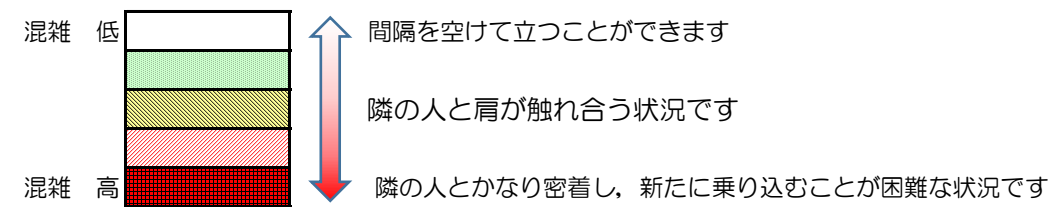

七隈線（橋本方面）の混雑状況

■令和3年1月27日(水)のご利用状況をもとに作成しています。

混雑状況の目安

(橋本方面)	天神南 ↳ 渡辺通	渡辺通 ↳ 薬院	薬院 ↳ 薬院大通	薬院大通 ↳ 桜坂	桜坂 ↳ 六本松	六本松 ↳ 別府	別府 ↳ 茶山	茶山 ↳ 金山	金山 ↳ 七隈	七隈 ↳ 福大前	福大前 ↳ 梅林	梅林 ↳ 野芥	野芥 ↳ 賀茂	賀茂 ↳ 次郎丸	次郎丸 ↳ 橋本
16:00 - 16:15															
16:15 - 16:30															
16:30 - 16:45															
16:45 - 17:00															
17:00 - 17:15															
17:15 - 17:30															
17:30 - 17:45															
17:45 - 18:00															
18:00 - 18:15															
18:15 - 18:30															
18:30 - 18:45															
18:45 - 19:00															

※上記の混雑状況は、目安です。
※同じ時間帯でも列車毎の混雑状況には偏りがあります。

七隈線（天神南方面）の混雑状況

■ **令和3年1月27日(水)**のご利用状況をもとに作成しています。

混雑状況の目安

(天神南方面)	橋本 ↵ 次郎丸	次郎丸 ↵ 賀茂	賀茂 ↵ 野芥	野芥 ↵ 梅林	梅林 ↵ 福大前	福大前 ↵ 七隈	七隈 ↵ 金山	金山 ↵ 茶山	茶山 ↵ 別府	別府 ↵ 六本松	六本松 ↵ 桜坂	桜坂 ↵ 薬院大通	薬院大通 ↵ 薬院	薬院 ↵ 渡辺通	渡辺通 ↵ 天神南
16:00 - 16:15															
16:15 - 16:30															
16:30 - 16:45															
16:45 - 17:00															
17:00 - 17:15															
17:15 - 17:30															
17:30 - 17:45															
17:45 - 18:00															
18:00 - 18:15															
18:15 - 18:30															
18:30 - 18:45															
18:45 - 19:00															