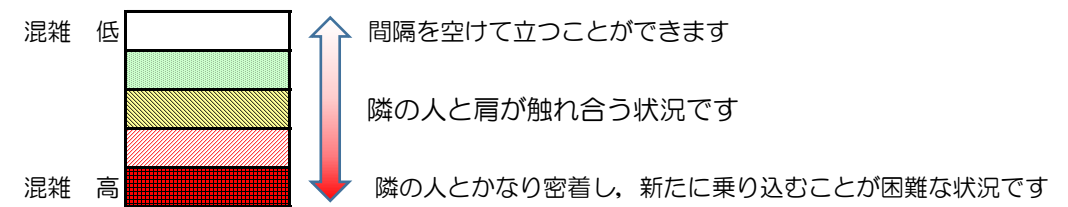

七隈線（橋本方面）の混雑状況

■令和3年1月27日(水)のご利用状況をもとに作成しています。

混雑状況の目安

(橋本方面)	天神南 ↳ 渡辺通	渡辺通 ↳ 薬院	薬院 ↳ 薬院大通	薬院大通 ↳ 桜坂	桜坂 ↳ 六本松	六本松 ↳ 別府	別府 ↳ 茶山	茶山 ↳ 金山	金山 ↳ 七隈	七隈 ↳ 福大前	福大前 ↳ 梅林	梅林 ↳ 野芥	野芥 ↳ 賀茂	賀茂 ↳ 次郎丸	次郎丸 ↳ 橋本
16:00 - 16:15															
16:15 - 16:30															
16:30 - 16:45															
16:45 - 17:00															
17:00 - 17:15															
17:15 - 17:30															
17:30 - 17:45															
17:45 - 18:00															
18:00 - 18:15															
18:15 - 18:30															
18:30 - 18:45															
18:45 - 19:00															

※上記の混雑状況は、目安です。
※同じ時間帯でも列車毎の混雑状況には偏りがあります。

七隈線（天神南方面）の混雑状況

■ **令和3年1月27日(水)**のご利用状況をもとに作成しています。

混雑状況の目安

(天神南方面)	橋本 ↵ 次郎丸	次郎丸 ↵ 賀茂	賀茂 ↵ 野芥	野芥 ↵ 梅林	梅林 ↵ 福大前	福大前 ↵ 七隈	七隈 ↵ 金山	金山 ↵ 茶山	茶山 ↵ 別府	別府 ↵ 六本松	六本松 ↵ 桜坂	桜坂 ↵ 薬院大通	薬院大通 ↵ 薬院	薬院 ↵ 渡辺通	渡辺通 ↵ 天神南
16:00 - 16:15															
16:15 - 16:30															
16:30 - 16:45															
16:45 - 17:00															
17:00 - 17:15															
17:15 - 17:30															
17:30 - 17:45															
17:45 - 18:00															
18:00 - 18:15															
18:15 - 18:30															
18:30 - 18:45															
18:45 - 19:00															