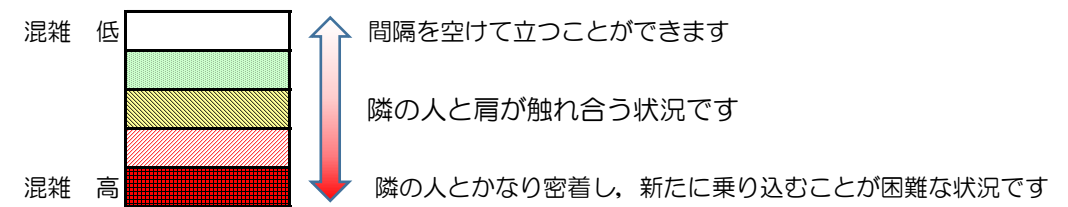

# 七隈線（橋本方面）の混雑状況

■令和3年1月26日(火)のご利用状況をもとに作成しています。

混雑状況の目安

(橋本方面)	天神南 ↳ 渡辺通	渡辺通 ↳ 薬院	薬院 ↳ 薬院大通	薬院大通 ↳ 桜坂	桜坂 ↳ 六本松	六本松 ↳ 別府	別府 ↳ 茶山	茶山 ↳ 金山	金山 ↳ 七隈	七隈 ↳ 福大前	福大前 ↳ 梅林	梅林 ↳ 野芥	野芥 ↳ 賀茂	賀茂 ↳ 次郎丸	次郎丸 ↳ 橋本
16:00 - 16:15															
16:15 - 16:30															
16:30 - 16:45															
16:45 - 17:00															
17:00 - 17:15															
17:15 - 17:30															
17:30 - 17:45															
17:45 - 18:00															
18:00 - 18:15															
18:15 - 18:30															
18:30 - 18:45															
18:45 - 19:00															

※上記の混雑状況は、目安です。  
※同じ時間帯でも列車毎の混雑状況には偏りがあります。