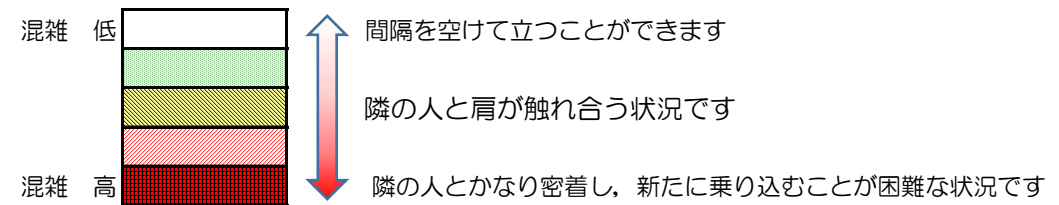

七隈線（天神南方面）の混雑状況

■ **令和3年1月25日(月)**のご利用状況をもとに作成しています。

混雑状況の目安

(天神南方面)	橋本 ↵ 次郎丸	次郎丸 ↵ 賀茂	賀茂 ↵ 野芥	野芥 ↵ 梅林	梅林 ↵ 福大前	福大前 ↵ 七隈	七隈 ↵ 金山	金山 ↵ 茶山	茶山 ↵ 別府	別府 ↵ 六本松	六本松 ↵ 桜坂	桜坂 ↵ 薬院大通	薬院大通 ↵ 薬院	薬院 ↵ 渡辺通	渡辺通 ↵ 天神南
7:00 - 7:15															
7:15 - 7:30															
7:30 - 7:45											■	■	■		
7:45 - 8:00											■	■			
8:00 - 8:15										■	■	■	■		
8:15 - 8:30										■	■	■	■		
8:30 - 8:45															
8:45 - 9:00															
9:00 - 9:15															
9:15 - 9:30															
9:30 - 9:45															
9:45 - 10:00															

※上記の混雑状況は、目安です。
※同じ時間帯でも列車毎の混雑状況には偏りがあります。