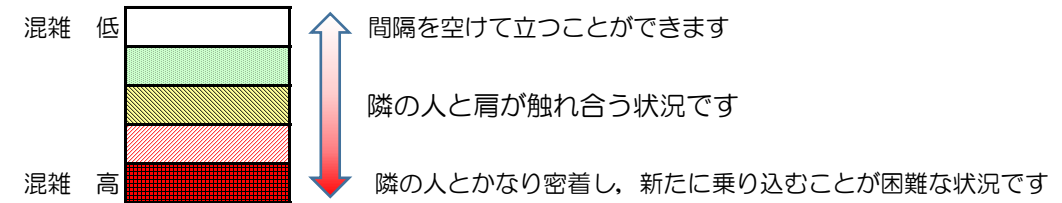

# 七隈線（橋本方面）の混雑状況

■令和3年1月25日(月)のご利用状況をもとに作成しています。

混雑状況の目安

(橋本方面)	天神南 ↳ 渡辺通	渡辺通 ↳ 薬院	薬院 ↳ 薬院大通	薬院大通 ↳ 桜坂	桜坂 ↳ 六本松	六本松 ↳ 別府	別府 ↳ 茶山	茶山 ↳ 金山	金山 ↳ 七隈	七隈 ↳ 福大前	福大前 ↳ 梅林	梅林 ↳ 野芥	野芥 ↳ 賀茂	賀茂 ↳ 次郎丸	次郎丸 ↳ 橋本
16:00 - 16:15															
16:15 - 16:30															
16:30 - 16:45															
16:45 - 17:00															
17:00 - 17:15															
17:15 - 17:30															
17:30 - 17:45															
17:45 - 18:00															
18:00 - 18:15															
18:15 - 18:30															
18:30 - 18:45															
18:45 - 19:00															

※上記の混雑状況は、目安です。  
※同じ時間帯でも列車毎の混雑状況には偏りがあります。