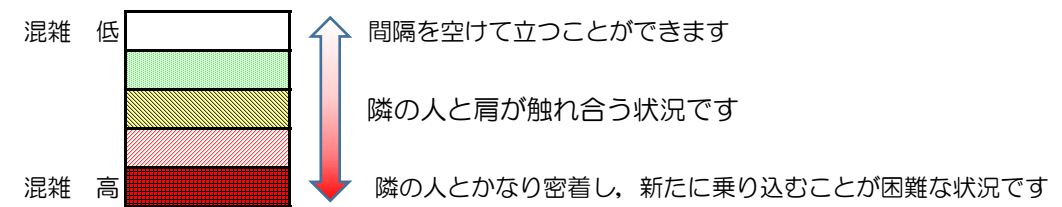

七隈線（橋本方面）の混雑状況

■ **令和3年1月22日(金)**のご利用状況をもとに作成しています。

混雑状況の目安

(橋本方面)	天神南 ↳ 渡辺通	渡辺通 ↳ 薬院	薬院 ↳ 薬院大通	薬院大通 ↳ 桜坂	桜坂 ↳ 六本松	六本松 ↳ 別府	別府 ↳ 茶山	茶山 ↳ 金山	金山 ↳ 七隈	七隈 ↳ 福大前	福大前 ↳ 梅林	梅林 ↳ 野芥	野芥 ↳ 賀茂	賀茂 ↳ 次郎丸	次郎丸 ↳ 橋本
16:00 - 16:15															
16:15 - 16:30															
16:30 - 16:45															
16:45 - 17:00															
17:00 - 17:15															
17:15 - 17:30															
17:30 - 17:45															
17:45 - 18:00															
18:00 - 18:15															
18:15 - 18:30															
18:30 - 18:45															
18:45 - 19:00															

※上記の混雑状況は、目安です。
 ※同じ時間帯でも列車毎の混雑状況には偏りがあります。

七隈線（天神南方面）の混雑状況

■ **令和3年1月22日(金)**のご利用状況をもとに作成しています。

混雑状況の目安

(天神南方面)	橋本 ↵ 次郎丸	次郎丸 ↵ 賀茂	賀茂 ↵ 野芥	野芥 ↵ 梅林	梅林 ↵ 福大前	福大前 ↵ 七隈	七隈 ↵ 金山	金山 ↵ 茶山	茶山 ↵ 別府	別府 ↵ 六本松	六本松 ↵ 桜坂	桜坂 ↵ 薬院大通	薬院大通 ↵ 薬院	薬院 ↵ 渡辺通	渡辺通 ↵ 天神南
16:00 - 16:15															
16:15 - 16:30															
16:30 - 16:45															
16:45 - 17:00															
17:00 - 17:15															
17:15 - 17:30															
17:30 - 17:45															
17:45 - 18:00															
18:00 - 18:15															
18:15 - 18:30															
18:30 - 18:45															
18:45 - 19:00															