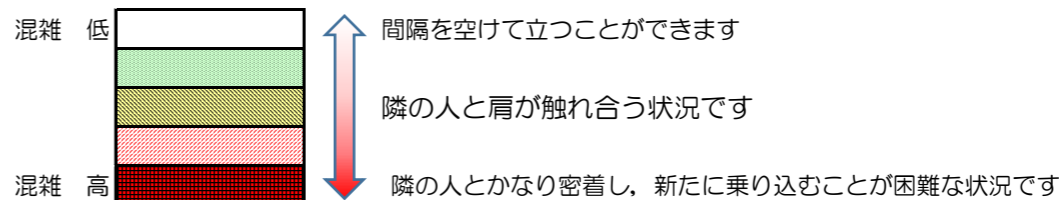

※上記の混雑状況は、目安です。

※同じ時間帯でも列車毎の混雑状況には偏りがあります。

箱崎線（貝塚方面）の混雑状況

■ **令和3年1月21日(木)**のご利用状況をもとに作成しています。

混雑状況の目安

(貝塚方面)	中洲川端 ↳ 呉服町	呉服町 ↳ 千代県庁口	千代県庁口 ↳ 馬出九大病院前	馬出九大病院前 ↳ 箱崎宮前	箱崎宮前 ↳ 箱崎九大前	箱崎九大前 ↳ 貝塚
7:00 - 7:15						
7:15 - 7:30						
7:30 - 7:45						
7:45 - 8:00						
8:00 - 8:15						
8:15 - 8:30						
8:30 - 8:45						
8:45 - 9:00						
9:00 - 9:15						
9:15 - 9:30						
9:30 - 9:45						
9:45 - 10:00						