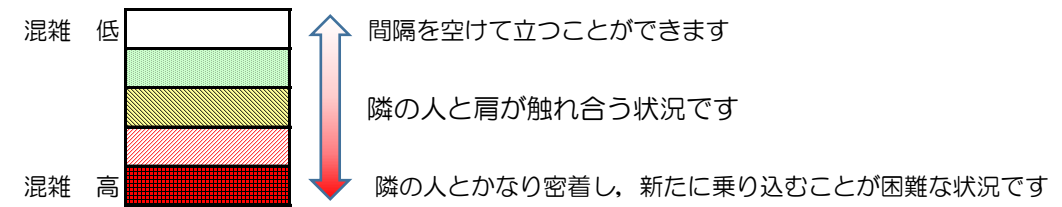

七隈線（天神南方面）の混雑状況

■ **令和3年1月21日(木)**のご利用状況をもとに作成しています。

混雑状況の目安

(天神南方面)	橋本 ↵ 次郎丸	次郎丸 ↵ 賀茂	賀茂 ↵ 野芥	野芥 ↵ 梅林	梅林 ↵ 福大前	福大前 ↵ 七隈	七隈 ↵ 金山	金山 ↵ 茶山	茶山 ↵ 別府	別府 ↵ 六本松	六本松 ↵ 桜坂	桜坂 ↵ 薬院大通	薬院大通 ↵ 薬院	薬院 ↵ 渡辺通	渡辺通 ↵ 天神南
7:00 - 7:15															
7:15 - 7:30															
7:30 - 7:45											準低	準低	準低		
7:45 - 8:00															
8:00 - 8:15										準低	準低	準低	準低		
8:15 - 8:30										準低	準低	準低	準低		
8:30 - 8:45															
8:45 - 9:00															
9:00 - 9:15															
9:15 - 9:30															
9:30 - 9:45															
9:45 - 10:00															

※上記の混雑状況は、目安です。
※同じ時間帯でも列車毎の混雑状況には偏りがあります。