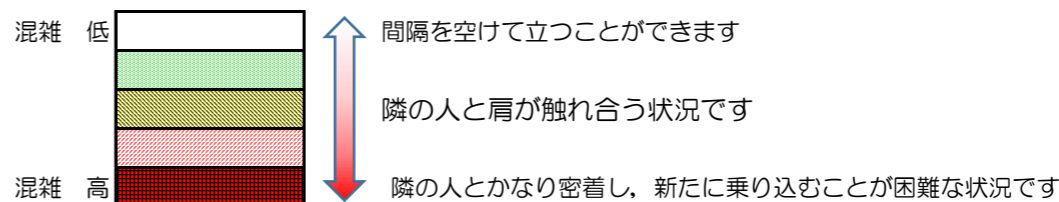

箱崎線（中洲川端方面）の混雑状況

混雑状況の目安

■ **令和3年1月20日(水)**のご利用状況をもとに作成しています。

(中洲川端方面)	貝塚 ↵ 箱崎九大前	箱崎九大前 ↵ 箱崎宮前	箱崎宮前 ↵ 馬出九大病院前	馬出九大病院前 ↵ 千代県庁口	千代県庁口 ↵ 呉服町	呉服町 ↵ 中洲川端
7:00 - 7:15						
7:15 - 7:30						
7:30 - 7:45						
7:45 - 8:00						
8:00 - 8:15						
8:15 - 8:30						
8:30 - 8:45						
8:45 - 9:00						
9:00 - 9:15						
9:15 - 9:30						
9:30 - 9:45						
9:45 - 10:00						

※上記の混雑状況は、目安です。

※同じ時間帯でも列車毎の混雑状況には偏りがあります。

箱崎線（貝塚方面）の混雑状況

■ **令和3年1月20日(水)**のご利用状況をもとに作成しています。

混雑状況の目安

(貝塚方面)	中洲川端 ↳ 呉服町	呉服町 ↳ 千代県庁口	千代県庁口 ↳ 馬出九大病院前	馬出九大病院前 ↳ 箱崎宮前	箱崎宮前 ↳ 箱崎九大前	箱崎九大前 ↳ 貝塚
7:00 - 7:15						
7:15 - 7:30						
7:30 - 7:45						
7:45 - 8:00						
8:00 - 8:15						
8:15 - 8:30						
8:30 - 8:45						
8:45 - 9:00						
9:00 - 9:15						
9:15 - 9:30						
9:30 - 9:45						
9:45 - 10:00						