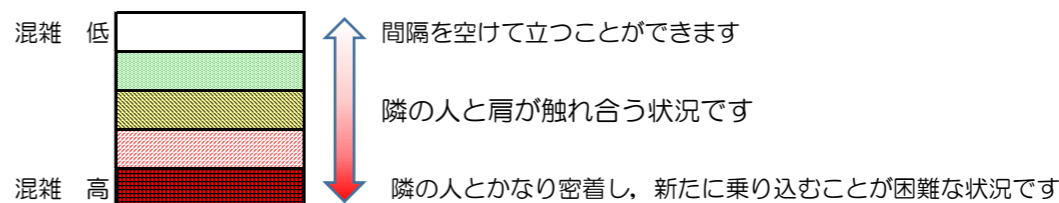

※上記の混雑状況は、目安です。

※同じ時間帯でも列車毎の混雑状況には偏りがあります。

箱崎線（貝塚方面）の混雑状況

■ **令和3年1月20日(水)**のご利用状況をもとに作成しています。

混雑状況の目安

(貝塚方面)	中洲川端 ↳ 呉服町	呉服町 ↳ 千代県庁口	千代県庁口 ↳ 馬出九大病院前	馬出九大病院前 ↳ 箱崎宮前	箱崎宮前 ↳ 箱崎九大前	箱崎九大前 ↳ 貝塚
7:00 - 7:15						
7:15 - 7:30						
7:30 - 7:45						
7:45 - 8:00						
8:00 - 8:15						
8:15 - 8:30						
8:30 - 8:45						
8:45 - 9:00						
9:00 - 9:15						
9:15 - 9:30						
9:30 - 9:45						
9:45 - 10:00						