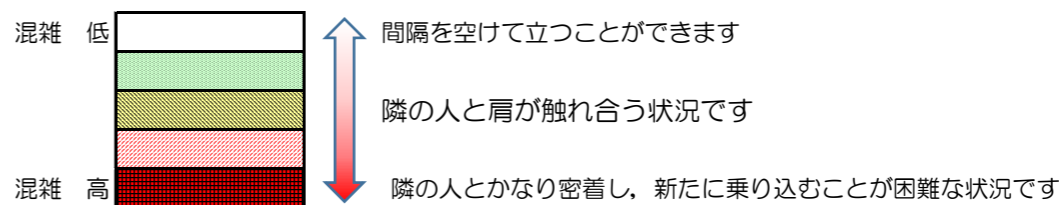

箱崎線（貝塚方面）の混雑状況

■ **令和3年1月20日(水)**のご利用状況をもとに作成しています。

混雑状況の目安

(貝塚方面)	中洲川端 ↳ 呉服町	呉服町 ↳ 千代県庁口	千代県庁口 ↳ 馬出九大病院前	馬出九大病院前 ↳ 箱崎宮前	箱崎宮前 ↳ 箱崎九大前	箱崎九大前 ↳ 貝塚
16:00 - 16:15						
16:15 - 16:30						
16:30 - 16:45						
16:45 - 17:00						
17:00 - 17:15						
17:15 - 17:30						
17:30 - 17:45						
17:45 - 18:00						
18:00 - 18:15						
18:15 - 18:30						
18:30 - 18:45						
18:45 - 19:00						

※上記の混雑状況は、目安です。
※同じ時間帯でも列車毎の混雑状況には偏りがあります。