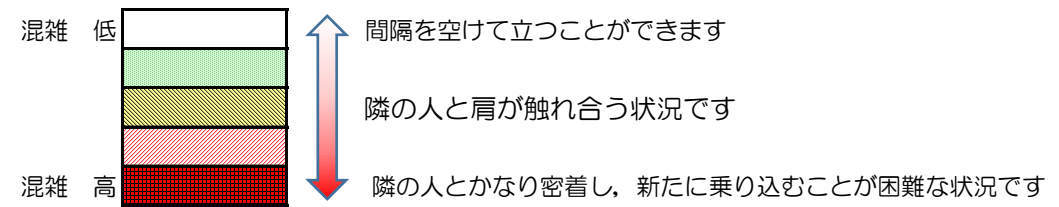

七隈線（橋本方面）の混雑状況

■ **令和3年1月20日(水)**のご利用状況をもとに作成しています。

混雑状況の目安

(橋本方面)	天神南 ↵ 渡辺通	渡辺通 ↵ 薬院	薬院 ↵ 薬院大通	薬院大通 ↵ 桜坂	桜坂 ↵ 六本松	六本松 ↵ 別府	別府 ↵ 茶山	茶山 ↵ 金山	金山 ↵ 七隈	七隈 ↵ 福大前	福大前 ↵ 梅林	梅林 ↵ 野芥	野芥 ↵ 賀茂	賀茂 ↵ 次郎丸	次郎丸 ↵ 橋本
7:00 - 7:15															
7:15 - 7:30															
7:30 - 7:45															
7:45 - 8:00															
8:00 - 8:15															
8:15 - 8:30															
8:30 - 8:45															
8:45 - 9:00															
9:00 - 9:15															
9:15 - 9:30															
9:30 - 9:45															
9:45 - 10:00															

※上記の混雑状況は、目安です。
 ※同じ時間帯でも列車毎の混雑状況には偏りがあります。

七隈線（天神南方面）の混雑状況

■ **令和3年1月20日(水)**のご利用状況をもとに作成しています。

混雑状況の目安

(天神南方面)	橋本 ↵ 次郎丸	次郎丸 ↵ 賀茂	賀茂 ↵ 野芥	野芥 ↵ 梅林	梅林 ↵ 福大前	福大前 ↵ 七隈	七隈 ↵ 金山	金山 ↵ 茶山	茶山 ↵ 別府	別府 ↵ 六本松	六本松 ↵ 桜坂	桜坂 ↵ 薬院大通	薬院大通 ↵ 薬院	薬院 ↵ 渡辺通	渡辺通 ↵ 天神南
7:00 - 7:15															
7:15 - 7:30															
7:30 - 7:45											■	■	■		
7:45 - 8:00															
8:00 - 8:15											■	■	■		
8:15 - 8:30										■	■	■	■		
8:30 - 8:45															
8:45 - 9:00															
9:00 - 9:15															
9:15 - 9:30															
9:30 - 9:45															
9:45 - 10:00															