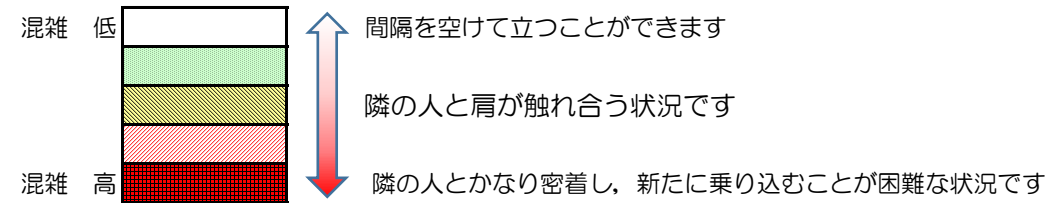

七隈線（橋本方面）の混雑状況

■ **令和3年1月19日(火)**のご利用状況をもとに作成しています。

混雑状況の目安

(橋本方面)	天神南 ↵ 渡辺通	渡辺通 ↵ 薬院	薬院 ↵ 薬院大通	薬院大通 ↵ 桜坂	桜坂 ↵ 六本松	六本松 ↵ 別府	別府 ↵ 茶山	茶山 ↵ 金山	金山 ↵ 七隈	七隈 ↵ 福大前	福大前 ↵ 梅林	梅林 ↵ 野芥	野芥 ↵ 賀茂	賀茂 ↵ 次郎丸	次郎丸 ↵ 橋本
7:00 - 7:15															
7:15 - 7:30															
7:30 - 7:45															
7:45 - 8:00															
8:00 - 8:15															
8:15 - 8:30															
8:30 - 8:45															
8:45 - 9:00															
9:00 - 9:15															
9:15 - 9:30															
9:30 - 9:45															
9:45 - 10:00															

※上記の混雑状況は、目安です。
 ※同じ時間帯でも列車毎の混雑状況には偏りがあります。

七隈線（天神南方面）の混雑状況

■ **令和3年1月19日(火)**のご利用状況をもとに作成しています。

混雑状況の目安

(天神南方面)	橋本 ↵ 次郎丸	次郎丸 ↵ 賀茂	賀茂 ↵ 野芥	野芥 ↵ 梅林	梅林 ↵ 福大前	福大前 ↵ 七隈	七隈 ↵ 金山	金山 ↵ 茶山	茶山 ↵ 別府	別府 ↵ 六本松	六本松 ↵ 桜坂	桜坂 ↵ 薬院大通	薬院大通 ↵ 薬院	薬院 ↵ 渡辺通	渡辺通 ↵ 天神南
7:00 - 7:15															
7:15 - 7:30												低	低		
7:30 - 7:45										低	低	中	低		
7:45 - 8:00											低	低			
8:00 - 8:15										低	低	低	低		
8:15 - 8:30										低	低	低	低		
8:30 - 8:45															
8:45 - 9:00															
9:00 - 9:15															
9:15 - 9:30															
9:30 - 9:45															
9:45 - 10:00															