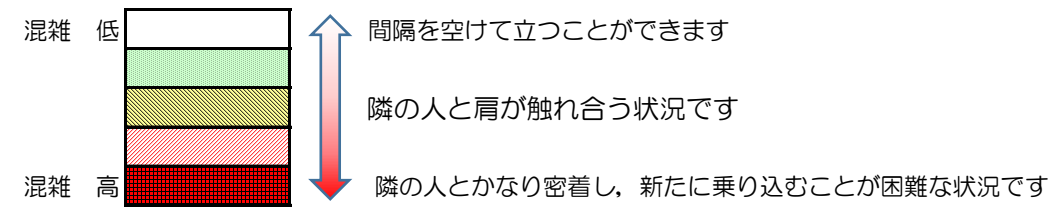

七隈線（橋本方面）の混雑状況

■ **令和3年1月19日(火)**のご利用状況をもとに作成しています。

混雑状況の目安

(橋本方面)	天神南 ↵ 渡辺通	渡辺通 ↵ 薬院	薬院 ↵ 薬院大通	薬院大通 ↵ 桜坂	桜坂 ↵ 六本松	六本松 ↵ 別府	別府 ↵ 茶山	茶山 ↵ 金山	金山 ↵ 七隈	七隈 ↵ 福大前	福大前 ↵ 梅林	梅林 ↵ 野芥	野芥 ↵ 賀茂	賀茂 ↵ 次郎丸	次郎丸 ↵ 橋本
7:00 - 7:15															
7:15 - 7:30															
7:30 - 7:45															
7:45 - 8:00															
8:00 - 8:15															
8:15 - 8:30															
8:30 - 8:45															
8:45 - 9:00															
9:00 - 9:15															
9:15 - 9:30															
9:30 - 9:45															
9:45 - 10:00															

※上記の混雑状況は、目安です。
 ※同じ時間帯でも列車毎の混雑状況には偏りがあります。

七隈線（天神南方面）の混雑状況

■ **令和3年1月19日(火)**のご利用状況をもとに作成しています。

混雑状況の目安

(天神南方面)	橋本 ↵ 次郎丸	次郎丸 ↵ 賀茂	賀茂 ↵ 野芥	野芥 ↵ 梅林	梅林 ↵ 福大前	福大前 ↵ 七隈	七隈 ↵ 金山	金山 ↵ 茶山	茶山 ↵ 別府	別府 ↵ 六本松	六本松 ↵ 桜坂	桜坂 ↵ 薬院大通	薬院大通 ↵ 薬院	薬院 ↵ 渡辺通	渡辺通 ↵ 天神南
7:00 - 7:15															
7:15 - 7:30												低	低		
7:30 - 7:45										低	低	中	低		
7:45 - 8:00											低	低			
8:00 - 8:15										低	低	低	低		
8:15 - 8:30										低	低	低	低		
8:30 - 8:45															
8:45 - 9:00															
9:00 - 9:15															
9:15 - 9:30															
9:30 - 9:45															
9:45 - 10:00															