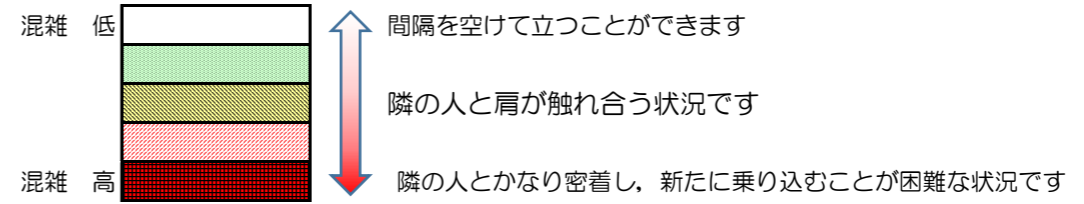

箱崎線（中洲川端方面）の混雑状況

混雑状況の目安

■ **令和3年1月18日(月)**のご利用状況をもとに作成しています。

(中洲川端方面)	貝塚 ↵ 箱崎九大前	箱崎九大前 ↵ 箱崎宮前	箱崎宮前 ↵ 馬出九大病院前	馬出九大病院前 ↵ 千代県庁口	千代県庁口 ↵ 呉服町	呉服町 ↵ 中洲川端
7:00 - 7:15						
7:15 - 7:30						
7:30 - 7:45						
7:45 - 8:00						
8:00 - 8:15						
8:15 - 8:30						
8:30 - 8:45						
8:45 - 9:00						
9:00 - 9:15						
9:15 - 9:30						
9:30 - 9:45						
9:45 - 10:00						

※上記の混雑状況は、目安です。
 ※同じ時間帯でも列車毎の混雑状況には偏りがあります。

箱崎線（貝塚方面）の混雑状況

■ **令和3年1月18日(月)**のご利用状況をもとに作成しています。

混雑状況の目安

(貝塚方面)	中洲川端 ↳ 呉服町	呉服町 ↳ 千代県庁口	千代県庁口 ↳ 馬出九大病院前	馬出九大病院前 ↳ 箱崎宮前	箱崎宮前 ↳ 箱崎九大前	箱崎九大前 ↳ 貝塚
7:00 - 7:15						
7:15 - 7:30						
7:30 - 7:45						
7:45 - 8:00						
8:00 - 8:15						
8:15 - 8:30						
8:30 - 8:45						
8:45 - 9:00						
9:00 - 9:15						
9:15 - 9:30						
9:30 - 9:45						
9:45 - 10:00						