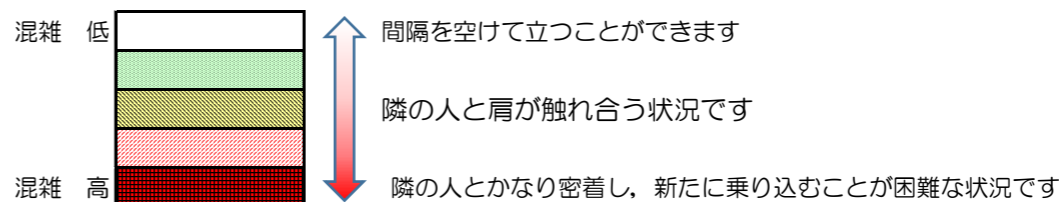

箱崎線（中洲川端方面）の混雑状況

混雑状況の目安

■ **令和3年1月18日(月)**のご利用状況をもとに作成しています。

(中洲川端方面)	貝塚 ↵ 箱崎九大前	箱崎九大前 ↵ 箱崎宮前	箱崎宮前 ↵ 馬出九大病院前	馬出九大病院前 ↵ 千代県庁口	千代県庁口 ↵ 呉服町	呉服町 ↵ 中洲川端
7:00 - 7:15						
7:15 - 7:30						
7:30 - 7:45						
7:45 - 8:00						
8:00 - 8:15						
8:15 - 8:30						
8:30 - 8:45						
8:45 - 9:00						
9:00 - 9:15						
9:15 - 9:30						
9:30 - 9:45						
9:45 - 10:00						

※上記の混雑状況は、目安です。
 ※同じ時間帯でも列車毎の混雑状況には偏りがあります。

箱崎線（貝塚方面）の混雑状況

■ **令和3年1月18日(月)**のご利用状況をもとに作成しています。

混雑状況の目安

(貝塚方面)	中洲川端 ↳ 呉服町	呉服町 ↳ 千代県庁口	千代県庁口 ↳ 馬出九大病院前	馬出九大病院前 ↳ 箱崎宮前	箱崎宮前 ↳ 箱崎九大前	箱崎九大前 ↳ 貝塚
7:00 - 7:15						
7:15 - 7:30						
7:30 - 7:45						
7:45 - 8:00						
8:00 - 8:15						
8:15 - 8:30						
8:30 - 8:45						
8:45 - 9:00						
9:00 - 9:15						
9:15 - 9:30						
9:30 - 9:45						
9:45 - 10:00						