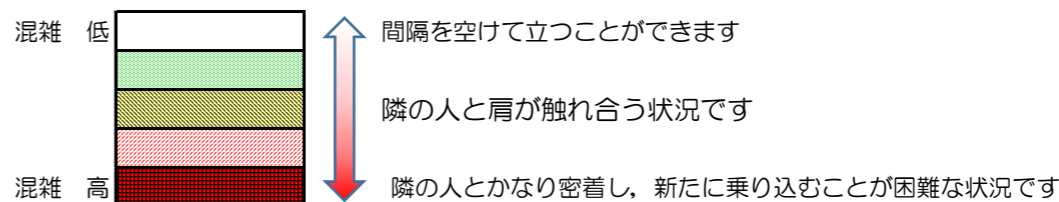

箱崎線（中洲川端方面）の混雑状況

混雑状況の目安

■令和3年1月18日(月)のご利用状況をもとに作成しています。

(中洲川端方面)	貝塚 ↵ 箱崎九大前	箱崎九大前 ↵ 箱崎宮前	箱崎宮前 ↵ 馬出九大病院前	馬出九大病院前 ↵ 千代県庁口	千代県庁口 ↵ 呉服町	呉服町 ↵ 中洲川端
16:00 - 16:15						
16:15 - 16:30						
16:30 - 16:45						
16:45 - 17:00						
17:00 - 17:15						
17:15 - 17:30						
17:30 - 17:45						
17:45 - 18:00						
18:00 - 18:15						
18:15 - 18:30						
18:30 - 18:45						
18:45 - 19:00						

※上記の混雑状況は、目安です。
 ※同じ時間帯でも列車毎の混雑状況には偏りがあります。

箱崎線（貝塚方面）の混雑状況

混雑状況の目安

■令和3年1月18日(月)のご利用状況をもとに作成しています。

(貝塚方面)	中洲川端 ↳ 呉服町	呉服町 ↳ 千代県庁口	千代県庁口 ↳ 馬出九大病院前	馬出九大病院前 ↳ 箱崎宮前	箱崎宮前 ↳ 箱崎九大前	箱崎九大前 ↳ 貝塚
16:00 - 16:15						
16:15 - 16:30						
16:30 - 16:45						
16:45 - 17:00						
17:00 - 17:15						
17:15 - 17:30						
17:30 - 17:45						
17:45 - 18:00						
18:00 - 18:15						
18:15 - 18:30						
18:30 - 18:45						
18:45 - 19:00						