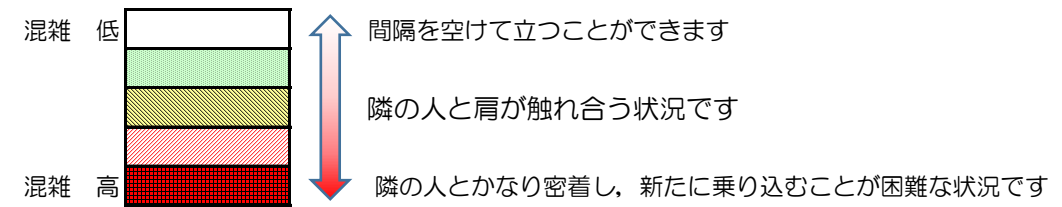

七隈線（橋本方面）の混雑状況

■ **令和3年1月18日(月)**のご利用状況をもとに作成しています。

混雑状況の目安

(橋本方面)	天神南 ↵ 渡辺通	渡辺通 ↵ 薬院	薬院 ↵ 薬院大通	薬院大通 ↵ 桜坂	桜坂 ↵ 六本松	六本松 ↵ 別府	別府 ↵ 茶山	茶山 ↵ 金山	金山 ↵ 七隈	七隈 ↵ 福大前	福大前 ↵ 梅林	梅林 ↵ 野芥	野芥 ↵ 賀茂	賀茂 ↵ 次郎丸	次郎丸 ↵ 橋本
7:00 - 7:15															
7:15 - 7:30															
7:30 - 7:45															
7:45 - 8:00															
8:00 - 8:15															
8:15 - 8:30															
8:30 - 8:45															
8:45 - 9:00															
9:00 - 9:15															
9:15 - 9:30															
9:30 - 9:45															
9:45 - 10:00															

※上記の混雑状況は、目安です。
 ※同じ時間帯でも列車毎の混雑状況には偏りがあります。

七隈線（天神南方面）の混雑状況

■ **令和3年1月18日(月)**のご利用状況をもとに作成しています。

混雑状況の目安

(天神南方面)	橋本 ↵ 次郎丸	次郎丸 ↵ 賀茂	賀茂 ↵ 野芥	野芥 ↵ 梅林	梅林 ↵ 福大前	福大前 ↵ 七隈	七隈 ↵ 金山	金山 ↵ 茶山	茶山 ↵ 別府	別府 ↵ 六本松	六本松 ↵ 桜坂	桜坂 ↵ 薬院大通	薬院大通 ↵ 薬院	薬院 ↵ 渡辺通	渡辺通 ↵ 天神南
7:00 - 7:15															
7:15 - 7:30												低	低		
7:30 - 7:45										低	低	中	低		
7:45 - 8:00											低	低	低		
8:00 - 8:15									低	低	中	中	低		
8:15 - 8:30										低	低	中	低	低	
8:30 - 8:45															
8:45 - 9:00															
9:00 - 9:15															
9:15 - 9:30															
9:30 - 9:45															
9:45 - 10:00															