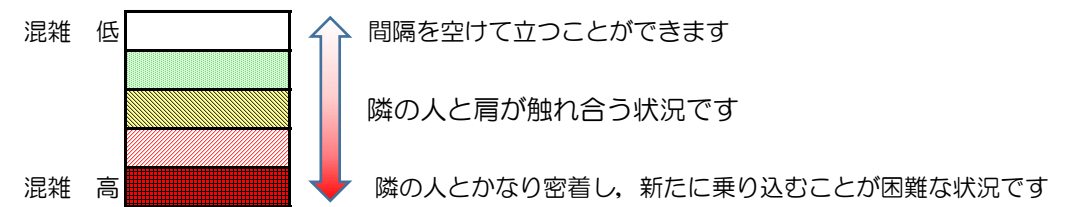

七隈線（橋本方面）の混雑状況

■ **令和3年1月18日(月)**のご利用状況をもとに作成しています。

混雑状況の目安

(橋本方面)	天神南 ↵ 渡辺通	渡辺通 ↵ 薬院	薬院 ↵ 薬院大通	薬院大通 ↵ 桜坂	桜坂 ↵ 六本松	六本松 ↵ 別府	別府 ↵ 茶山	茶山 ↵ 金山	金山 ↵ 七隈	七隈 ↵ 福大前	福大前 ↵ 梅林	梅林 ↵ 野芥	野芥 ↵ 賀茂	賀茂 ↵ 次郎丸	次郎丸 ↵ 橋本
7:00 - 7:15															
7:15 - 7:30															
7:30 - 7:45															
7:45 - 8:00															
8:00 - 8:15															
8:15 - 8:30															
8:30 - 8:45															
8:45 - 9:00															
9:00 - 9:15															
9:15 - 9:30															
9:30 - 9:45															
9:45 - 10:00															

※上記の混雑状況は、目安です。
 ※同じ時間帯でも列車毎の混雑状況には偏りがあります。

七隈線（天神南方面）の混雑状況

■ **令和3年1月18日(月)**のご利用状況をもとに作成しています。

混雑状況の目安

(天神南方面)	橋本 ↵ 次郎丸	次郎丸 ↵ 賀茂	賀茂 ↵ 野芥	野芥 ↵ 梅林	梅林 ↵ 福大前	福大前 ↵ 七隈	七隈 ↵ 金山	金山 ↵ 茶山	茶山 ↵ 別府	別府 ↵ 六本松	六本松 ↵ 桜坂	桜坂 ↵ 薬院大通	薬院大通 ↵ 薬院	薬院 ↵ 渡辺通	渡辺通 ↵ 天神南
7:00 - 7:15															
7:15 - 7:30												低	低		
7:30 - 7:45										低	低	中	低		
7:45 - 8:00											低	低	低		
8:00 - 8:15									低	低	中	中	低		
8:15 - 8:30										低	低	中	低	低	
8:30 - 8:45															
8:45 - 9:00															
9:00 - 9:15															
9:15 - 9:30															
9:30 - 9:45															
9:45 - 10:00															