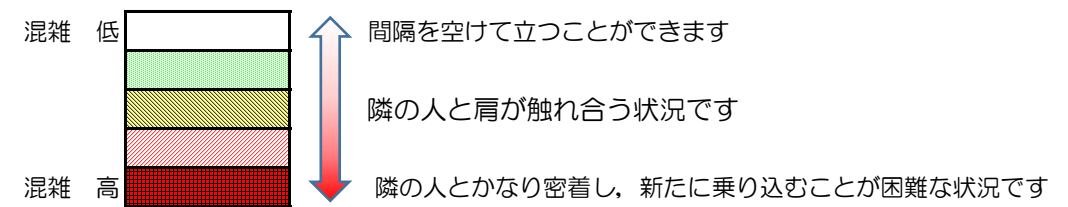

七隈線（天神南方面）の混雑状況

■ **令和3年1月18日(月)**のご利用状況をもとに作成しています。

混雑状況の目安

(天神南方面)	橋本 ↵ 次郎丸	次郎丸 ↵ 賀茂	賀茂 ↵ 野芥	野芥 ↵ 梅林	梅林 ↵ 福大前	福大前 ↵ 七隈	七隈 ↵ 金山	金山 ↵ 茶山	茶山 ↵ 別府	別府 ↵ 六本松	六本松 ↵ 桜坂	桜坂 ↵ 薬院大通	薬院大通 ↵ 薬院	薬院 ↵ 渡辺通	渡辺通 ↵ 天神南
16:00 - 16:15															
16:15 - 16:30															
16:30 - 16:45															
16:45 - 17:00															
17:00 - 17:15															
17:15 - 17:30															
17:30 - 17:45															
17:45 - 18:00															
18:00 - 18:15															
18:15 - 18:30															
18:30 - 18:45															
18:45 - 19:00															

※上記の混雑状況は、目安です。
※同じ時間帯でも列車毎の混雑状況には偏りがあります。