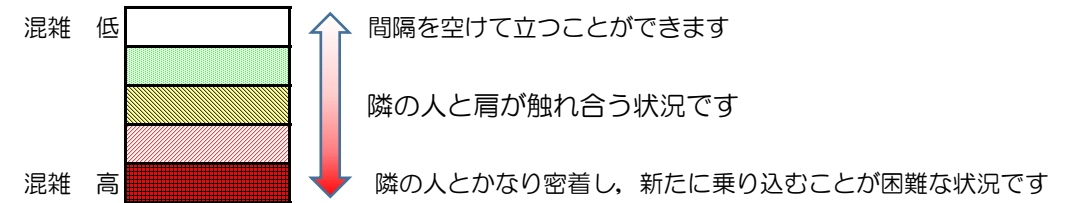

# 七隈線（橋本方面）の混雑状況

■令和3年1月18日(月)のご利用状況をもとに作成しています。

混雑状況の目安

(橋本方面)	天神南 ↳ 渡辺通	渡辺通 ↳ 薬院	薬院 ↳ 薬院大通	薬院大通 ↳ 桜坂	桜坂 ↳ 六本松	六本松 ↳ 別府	別府 ↳ 茶山	茶山 ↳ 金山	金山 ↳ 七隈	七隈 ↳ 福大前	福大前 ↳ 梅林	梅林 ↳ 野芥	野芥 ↳ 賀茂	賀茂 ↳ 次郎丸	次郎丸 ↳ 橋本
16:00 - 16:15															
16:15 - 16:30															
16:30 - 16:45															
16:45 - 17:00															
17:00 - 17:15															
17:15 - 17:30															
17:30 - 17:45															
17:45 - 18:00															
18:00 - 18:15															
18:15 - 18:30															
18:30 - 18:45															
18:45 - 19:00															

※上記の混雑状況は、目安です。  
 ※同じ時間帯でも列車毎の混雑状況には偏りがあります。