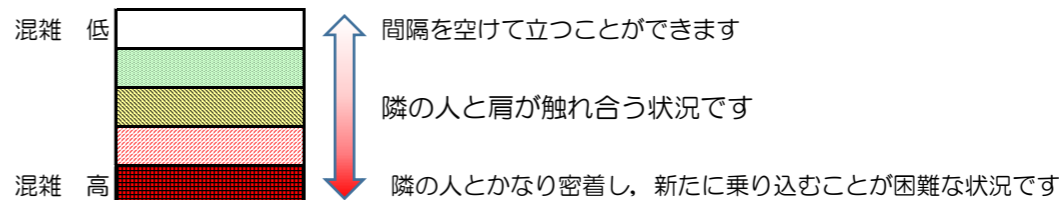

箱崎線（中洲川端方面）の混雑状況

混雑状況の目安

■ **令和3年1月15日(金)**のご利用状況をもとに作成しています。

(中洲川端方面)	貝塚 ↵ 箱崎九大前	箱崎九大前 ↵ 箱崎宮前	箱崎宮前 ↵ 馬出九大病院前	馬出九大病院前 ↵ 千代県庁口	千代県庁口 ↵ 呉服町	呉服町 ↵ 中洲川端
7:00 - 7:15						
7:15 - 7:30						
7:30 - 7:45						
7:45 - 8:00						
8:00 - 8:15						
8:15 - 8:30						
8:30 - 8:45						
8:45 - 9:00						
9:00 - 9:15						
9:15 - 9:30						
9:30 - 9:45						
9:45 - 10:00						

※上記の混雑状況は、目安です。
 ※同じ時間帯でも列車毎の混雑状況には偏りがあります。

箱崎線（貝塚方面）の混雑状況

■ **令和3年1月15日(金)**のご利用状況をもとに作成しています。

混雑状況の目安

(貝塚方面)	中洲川端 ↳ 呉服町	呉服町 ↳ 千代県庁口	千代県庁口 ↳ 馬出九大病院前	馬出九大病院前 ↳ 箱崎宮前	箱崎宮前 ↳ 箱崎九大前	箱崎九大前 ↳ 貝塚
7:00 - 7:15						
7:15 - 7:30						
7:30 - 7:45						
7:45 - 8:00						
8:00 - 8:15						
8:15 - 8:30						
8:30 - 8:45						
8:45 - 9:00						
9:00 - 9:15						
9:15 - 9:30						
9:30 - 9:45						
9:45 - 10:00						