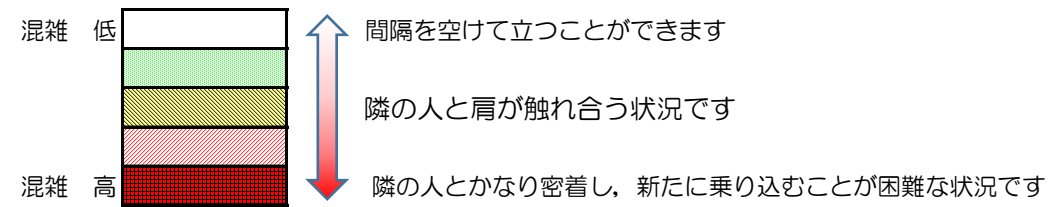

七隈線（橋本方面）の混雑状況

■ **令和3年1月15日(金)**のご利用状況をもとに作成しています。

混雑状況の目安

(橋本方面)	天神南 ↵ 渡辺通	渡辺通 ↵ 薬院	薬院 ↵ 薬院大通	薬院大通 ↵ 桜坂	桜坂 ↵ 六本松	六本松 ↵ 別府	別府 ↵ 茶山	茶山 ↵ 金山	金山 ↵ 七隈	七隈 ↵ 福大前	福大前 ↵ 梅林	梅林 ↵ 野芥	野芥 ↵ 賀茂	賀茂 ↵ 次郎丸	次郎丸 ↵ 橋本
7:00 - 7:15															
7:15 - 7:30															
7:30 - 7:45															
7:45 - 8:00															
8:00 - 8:15															
8:15 - 8:30															
8:30 - 8:45															
8:45 - 9:00															
9:00 - 9:15															
9:15 - 9:30															
9:30 - 9:45															
9:45 - 10:00															

※上記の混雑状況は、目安です。

※同じ時間帯でも列車毎の混雑状況には偏りがあります。

七隈線（天神南方面）の混雑状況

■ **令和3年1月15日(金)**のご利用状況をもとに作成しています。

混雑状況の目安

(天神南方面)	橋本 ↵ 次郎丸	次郎丸 ↵ 賀茂	賀茂 ↵ 野芥	野芥 ↵ 梅林	梅林 ↵ 福大前	福大前 ↵ 七隈	七隈 ↵ 金山	金山 ↵ 茶山	茶山 ↵ 別府	別府 ↵ 六本松	六本松 ↵ 桜坂	桜坂 ↵ 薬院大通	薬院大通 ↵ 薬院	薬院 ↵ 渡辺通	渡辺通 ↵ 天神南
7:00 - 7:15															
7:15 - 7:30															
7:30 - 7:45										Low	Low	Medium	Low		
7:45 - 8:00											Low	Low	Low		
8:00 - 8:15										Low	Medium	Medium	Low	Low	
8:15 - 8:30										Low	Low	Medium	Low	Low	
8:30 - 8:45															
8:45 - 9:00															
9:00 - 9:15															
9:15 - 9:30															
9:30 - 9:45															
9:45 - 10:00															