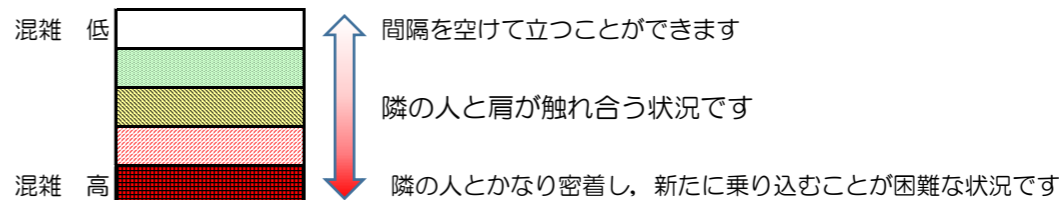

箱崎線（貝塚方面）の混雑状況

■ **令和3年1月14日(木)**のご利用状況をもとに作成しています。

混雑状況の目安

(貝塚方面)	中洲川端 ↳ 呉服町	呉服町 ↳ 千代県庁口	千代県庁口 ↳ 馬出九大病院前	馬出九大病院前 ↳ 箱崎宮前	箱崎宮前 ↳ 箱崎九大前	箱崎九大前 ↳ 貝塚
7:00 - 7:15						
7:15 - 7:30						
7:30 - 7:45						
7:45 - 8:00						
8:00 - 8:15						
8:15 - 8:30						
8:30 - 8:45						
8:45 - 9:00						
9:00 - 9:15						
9:15 - 9:30						
9:30 - 9:45						
9:45 - 10:00						

※上記の混雑状況は、目安です。
※同じ時間帯でも列車毎の混雑状況には偏りがあります。