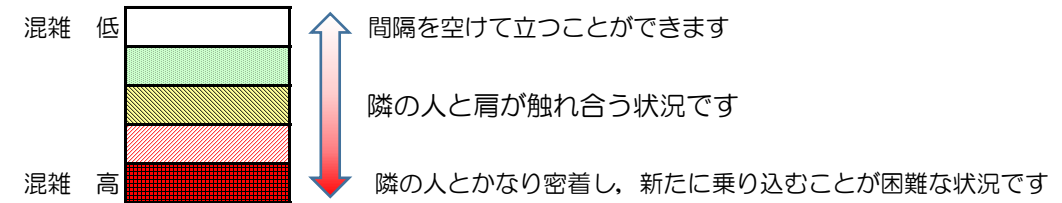

七隈線（橋本方面）の混雑状況

■ **令和3年1月14日(木)**のご利用状況をもとに作成しています。

混雑状況の目安

(橋本方面)	天神南 ↵ 渡辺通	渡辺通 ↵ 薬院	薬院 ↵ 薬院大通	薬院大通 ↵ 桜坂	桜坂 ↵ 六本松	六本松 ↵ 別府	別府 ↵ 茶山	茶山 ↵ 金山	金山 ↵ 七隈	七隈 ↵ 福大前	福大前 ↵ 梅林	梅林 ↵ 野芥	野芥 ↵ 賀茂	賀茂 ↵ 次郎丸	次郎丸 ↵ 橋本
7:00 - 7:15															
7:15 - 7:30															
7:30 - 7:45															
7:45 - 8:00															
8:00 - 8:15															
8:15 - 8:30															
8:30 - 8:45															
8:45 - 9:00															
9:00 - 9:15															
9:15 - 9:30															
9:30 - 9:45															
9:45 - 10:00															

※上記の混雑状況は、目安です。
 ※同じ時間帯でも列車毎の混雑状況には偏りがあります。

七隈線（天神南方面）の混雑状況

■ **令和3年1月14日(木)**のご利用状況をもとに作成しています。

混雑状況の目安

(天神南方面)	橋本 ↵ 次郎丸	次郎丸 ↵ 賀茂	賀茂 ↵ 野芥	野芥 ↵ 梅林	梅林 ↵ 福大前	福大前 ↵ 七隈	七隈 ↵ 金山	金山 ↵ 茶山	茶山 ↵ 別府	別府 ↵ 六本松	六本松 ↵ 桜坂	桜坂 ↵ 薬院大通	薬院大通 ↵ 薬院	薬院 ↵ 渡辺通	渡辺通 ↵ 天神南
7:00 - 7:15															
7:15 - 7:30															
7:30 - 7:45										低	中	中	中	低	
7:45 - 8:00										低	低	低	低		
8:00 - 8:15										低	中	中	低	低	
8:15 - 8:30								低	低	低	中	中	中	低	
8:30 - 8:45															
8:45 - 9:00															
9:00 - 9:15															
9:15 - 9:30															
9:30 - 9:45															
9:45 - 10:00															