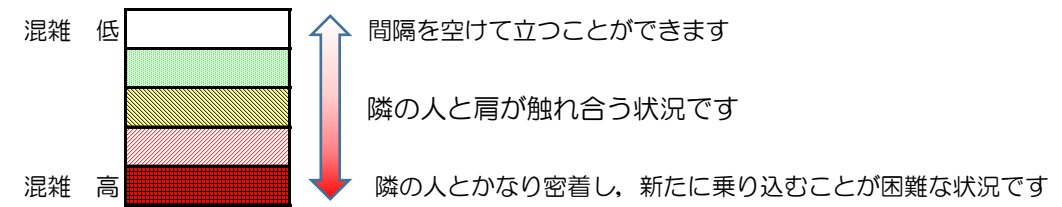

七隈線（橋本方面）の混雑状況

■ **令和3年1月14日(木)**のご利用状況をもとに作成しています。

混雑状況の目安

(橋本方面)	天神南 ↵ 渡辺通	渡辺通 ↵ 薬院	薬院 ↵ 薬院大通	薬院大通 ↵ 桜坂	桜坂 ↵ 六本松	六本松 ↵ 別府	別府 ↵ 茶山	茶山 ↵ 金山	金山 ↵ 七隈	七隈 ↵ 福大前	福大前 ↵ 梅林	梅林 ↵ 野芥	野芥 ↵ 賀茂	賀茂 ↵ 次郎丸	次郎丸 ↵ 橋本
7:00 - 7:15															
7:15 - 7:30															
7:30 - 7:45															
7:45 - 8:00															
8:00 - 8:15															
8:15 - 8:30															
8:30 - 8:45															
8:45 - 9:00															
9:00 - 9:15															
9:15 - 9:30															
9:30 - 9:45															
9:45 - 10:00															

※上記の混雑状況は、目安です。
 ※同じ時間帯でも列車毎の混雑状況には偏りがあります。

七隈線（天神南方面）の混雑状況

■ **令和3年1月14日(木)**のご利用状況をもとに作成しています。

混雑状況の目安

(天神南方面)	橋本 ↵ 次郎丸	次郎丸 ↵ 賀茂	賀茂 ↵ 野芥	野芥 ↵ 梅林	梅林 ↵ 福大前	福大前 ↵ 七隈	七隈 ↵ 金山	金山 ↵ 茶山	茶山 ↵ 別府	別府 ↵ 六本松	六本松 ↵ 桜坂	桜坂 ↵ 薬院大通	薬院大通 ↵ 薬院	薬院 ↵ 渡辺通	渡辺通 ↵ 天神南
7:00 - 7:15															
7:15 - 7:30															
7:30 - 7:45										低	中	中	中	低	
7:45 - 8:00										低	低	低	低		
8:00 - 8:15										低	中	中	低	低	
8:15 - 8:30								低	低	低	中	中	中	低	
8:30 - 8:45															
8:45 - 9:00															
9:00 - 9:15															
9:15 - 9:30															
9:30 - 9:45															
9:45 - 10:00															