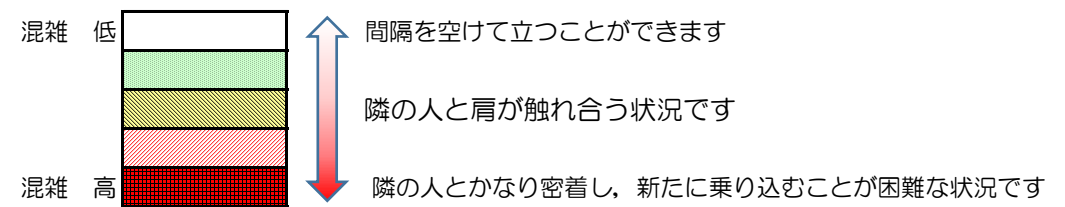

七隈線（橋本方面）の混雑状況

■ **令和3年1月14日(木)**のご利用状況をもとに作成しています。

混雑状況の目安

(橋本方面)	天神南 ↳ 渡辺通	渡辺通 ↳ 薬院	薬院 ↳ 薬院大通	薬院大通 ↳ 桜坂	桜坂 ↳ 六本松	六本松 ↳ 別府	別府 ↳ 茶山	茶山 ↳ 金山	金山 ↳ 七隈	七隈 ↳ 福大前	福大前 ↳ 梅林	梅林 ↳ 野芥	野芥 ↳ 賀茂	賀茂 ↳ 次郎丸	次郎丸 ↳ 橋本
16:00 - 16:15															
16:15 - 16:30															
16:30 - 16:45															
16:45 - 17:00															
17:00 - 17:15															
17:15 - 17:30															
17:30 - 17:45															
17:45 - 18:00															
18:00 - 18:15															
18:15 - 18:30															
18:30 - 18:45															
18:45 - 19:00															

※上記の混雑状況は、目安です。
 ※同じ時間帯でも列車毎の混雑状況には偏りがあります。

七隈線（天神南方面）の混雑状況

■ **令和3年1月14日(木)**のご利用状況をもとに作成しています。

混雑状況の目安

(天神南方面)	橋本 ↵ 次郎丸	次郎丸 ↵ 賀茂	賀茂 ↵ 野芥	野芥 ↵ 梅林	梅林 ↵ 福大前	福大前 ↵ 七隈	七隈 ↵ 金山	金山 ↵ 茶山	茶山 ↵ 別府	別府 ↵ 六本松	六本松 ↵ 桜坂	桜坂 ↵ 薬院大通	薬院大通 ↵ 薬院	薬院 ↵ 渡辺通	渡辺通 ↵ 天神南
16:00 - 16:15															
16:15 - 16:30															
16:30 - 16:45															
16:45 - 17:00															
17:00 - 17:15															
17:15 - 17:30															
17:30 - 17:45															
17:45 - 18:00															
18:00 - 18:15															
18:15 - 18:30															
18:30 - 18:45															
18:45 - 19:00															