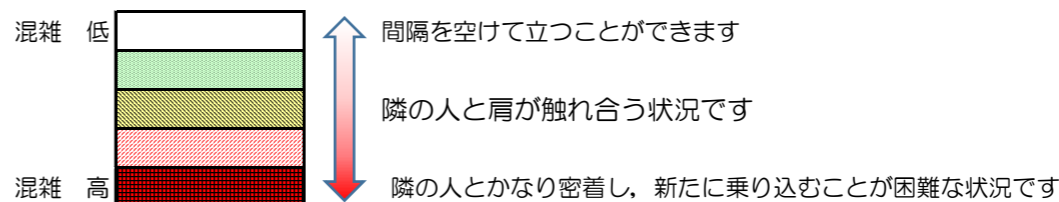

箱崎線（中洲川端方面）の混雑状況

混雑状況の目安

■ **令和3年1月13日(水)**のご利用状況をもとに作成しています。

(中洲川端方面)	貝塚 ↵ 箱崎九大前	箱崎九大前 ↵ 箱崎宮前	箱崎宮前 ↵ 馬出九大病院前	馬出九大病院前 ↵ 千代県庁口	千代県庁口 ↵ 呉服町	呉服町 ↵ 中洲川端
7:00 - 7:15						
7:15 - 7:30						
7:30 - 7:45						
7:45 - 8:00						
8:00 - 8:15						
8:15 - 8:30						
8:30 - 8:45						
8:45 - 9:00						
9:00 - 9:15						
9:15 - 9:30						
9:30 - 9:45						
9:45 - 10:00						

※上記の混雑状況は、目安です。
 ※同じ時間帯でも列車毎の混雑状況には偏りがあります。

箱崎線（貝塚方面）の混雑状況

■ **令和3年1月13日(水)**のご利用状況をもとに作成しています。

混雑状況の目安

(貝塚方面)	中洲川端 ↳ 呉服町	呉服町 ↳ 千代県庁口	千代県庁口 ↳ 馬出九大病院前	馬出九大病院前 ↳ 箱崎宮前	箱崎宮前 ↳ 箱崎九大前	箱崎九大前 ↳ 貝塚
7:00 - 7:15						
7:15 - 7:30						
7:30 - 7:45						
7:45 - 8:00						
8:00 - 8:15						
8:15 - 8:30						
8:30 - 8:45						
8:45 - 9:00						
9:00 - 9:15						
9:15 - 9:30						
9:30 - 9:45						
9:45 - 10:00						