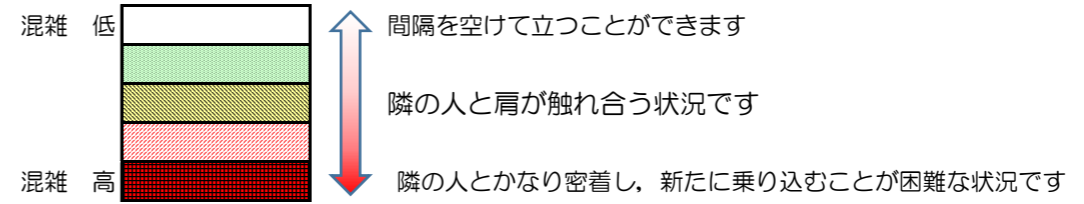

箱崎線（中洲川端方面）の混雑状況

混雑状況の目安

■ **令和3年1月13日(水)**のご利用状況をもとに作成しています。

(中洲川端方面)	貝塚 ↵ 箱崎九大前	箱崎九大前 ↵ 箱崎宮前	箱崎宮前 ↵ 馬出九大病院前	馬出九大病院前 ↵ 千代県庁口	千代県庁口 ↵ 呉服町	呉服町 ↵ 中洲川端
7:00 - 7:15						
7:15 - 7:30						
7:30 - 7:45						
7:45 - 8:00						
8:00 - 8:15						
8:15 - 8:30						
8:30 - 8:45						
8:45 - 9:00						
9:00 - 9:15						
9:15 - 9:30						
9:30 - 9:45						
9:45 - 10:00						

※上記の混雑状況は、目安です。
 ※同じ時間帯でも列車毎の混雑状況には偏りがあります。

箱崎線（貝塚方面）の混雑状況

■ **令和3年1月13日(水)**のご利用状況をもとに作成しています。

混雑状況の目安

(貝塚方面)	中洲川端 ↳ 呉服町	呉服町 ↳ 千代県庁口	千代県庁口 ↳ 馬出九大病院前	馬出九大病院前 ↳ 箱崎宮前	箱崎宮前 ↳ 箱崎九大前	箱崎九大前 ↳ 貝塚
7:00 - 7:15						
7:15 - 7:30						
7:30 - 7:45						
7:45 - 8:00						
8:00 - 8:15						
8:15 - 8:30						
8:30 - 8:45						
8:45 - 9:00						
9:00 - 9:15						
9:15 - 9:30						
9:30 - 9:45						
9:45 - 10:00						