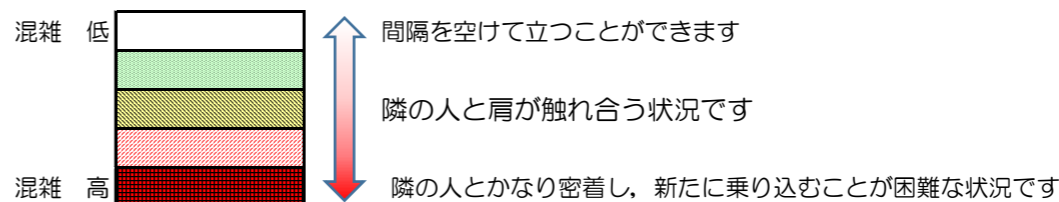

箱崎線（中洲川端方面）の混雑状況

混雑状況の目安

■ **令和3年1月13日(水)**のご利用状況をもとに作成しています。

(中洲川端方面)	貝塚 ↵ 箱崎九大前	箱崎九大前 ↵ 箱崎宮前	箱崎宮前 ↵ 馬出九大病院前	馬出九大病院前 ↵ 千代県庁口	千代県庁口 ↵ 呉服町	呉服町 ↵ 中洲川端
16:00 - 16:15						
16:15 - 16:30						
16:30 - 16:45						
16:45 - 17:00						
17:00 - 17:15						
17:15 - 17:30						
17:30 - 17:45						
17:45 - 18:00						
18:00 - 18:15						
18:15 - 18:30						
18:30 - 18:45						
18:45 - 19:00						

※上記の混雑状況は、目安です。
 ※同じ時間帯でも列車毎の混雑状況には偏りがあります。

箱崎線（貝塚方面）の混雑状況

■ **令和3年1月13日(水)**のご利用状況をもとに作成しています。

混雑状況の目安

(貝塚方面)	中洲川端 ↳ 呉服町	呉服町 ↳ 千代県庁口	千代県庁口 ↳ 馬出九大病院前	馬出九大病院前 ↳ 箱崎宮前	箱崎宮前 ↳ 箱崎九大前	箱崎九大前 ↳ 貝塚
16:00 - 16:15						
16:15 - 16:30						
16:30 - 16:45						
16:45 - 17:00						
17:00 - 17:15						
17:15 - 17:30						
17:30 - 17:45						
17:45 - 18:00						
18:00 - 18:15						
18:15 - 18:30						
18:30 - 18:45						
18:45 - 19:00						