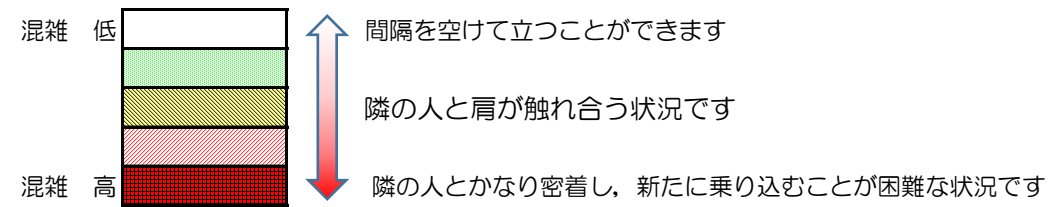

七隈線（橋本方面）の混雑状況

■ **令和3年1月13日(水)**のご利用状況をもとに作成しています。

混雑状況の目安

(橋本方面)	天神南 ↵ 渡辺通	渡辺通 ↵ 薬院	薬院 ↵ 薬院大通	薬院大通 ↵ 桜坂	桜坂 ↵ 六本松	六本松 ↵ 別府	別府 ↵ 茶山	茶山 ↵ 金山	金山 ↵ 七隈	七隈 ↵ 福大前	福大前 ↵ 梅林	梅林 ↵ 野芥	野芥 ↵ 賀茂	賀茂 ↵ 次郎丸	次郎丸 ↵ 橋本
7:00 - 7:15															
7:15 - 7:30															
7:30 - 7:45															
7:45 - 8:00															
8:00 - 8:15															
8:15 - 8:30															
8:30 - 8:45															
8:45 - 9:00															
9:00 - 9:15															
9:15 - 9:30															
9:30 - 9:45															
9:45 - 10:00															

※上記の混雑状況は、目安です。

※同じ時間帯でも列車毎の混雑状況には偏りがあります。

七隈線（天神南方面）の混雑状況

■ **令和3年1月13日(水)**のご利用状況をもとに作成しています。

混雑状況の目安

(天神南方面)	橋本 ↵ 次郎丸	次郎丸 ↵ 賀茂	賀茂 ↵ 野芥	野芥 ↵ 梅林	梅林 ↵ 福大前	福大前 ↵ 七隈	七隈 ↵ 金山	金山 ↵ 茶山	茶山 ↵ 別府	別府 ↵ 六本松	六本松 ↵ 桜坂	桜坂 ↵ 薬院大通	薬院大通 ↵ 薬院	薬院 ↵ 渡辺通	渡辺通 ↵ 天神南
7:00 - 7:15															
7:15 - 7:30															
7:30 - 7:45									低	低	中	中	低		
7:45 - 8:00									低	低	中	中	低		
8:00 - 8:15								低	低	中	中	中	低		
8:15 - 8:30							低	低	中	中	中	中	低		
8:30 - 8:45															
8:45 - 9:00															
9:00 - 9:15															
9:15 - 9:30															
9:30 - 9:45															
9:45 - 10:00															