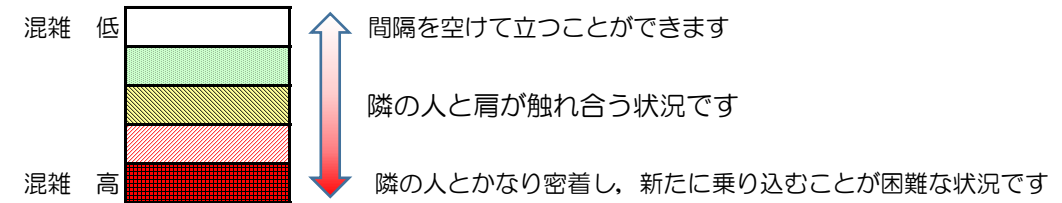

七隈線（橋本方面）の混雑状況

■ **令和3年1月13日(水)**のご利用状況をもとに作成しています。

混雑状況の目安

(橋本方面)	天神南 ↳ 渡辺通	渡辺通 ↳ 薬院	薬院 ↳ 薬院大通	薬院大通 ↳ 桜坂	桜坂 ↳ 六本松	六本松 ↳ 別府	別府 ↳ 茶山	茶山 ↳ 金山	金山 ↳ 七隈	七隈 ↳ 福大前	福大前 ↳ 梅林	梅林 ↳ 野芥	野芥 ↳ 賀茂	賀茂 ↳ 次郎丸	次郎丸 ↳ 橋本
16:00 - 16:15															
16:15 - 16:30															
16:30 - 16:45															
16:45 - 17:00															
17:00 - 17:15															
17:15 - 17:30															
17:30 - 17:45															
17:45 - 18:00															
18:00 - 18:15															
18:15 - 18:30															
18:30 - 18:45															
18:45 - 19:00															

※上記の混雑状況は、目安です。
※同じ時間帯でも列車毎の混雑状況には偏りがあります。

七隈線（天神南方面）の混雑状況

■ **令和3年1月13日(水)**のご利用状況をもとに作成しています。

混雑状況の目安

(天神南方面)	橋本 ↵ 次郎丸	次郎丸 ↵ 賀茂	賀茂 ↵ 野芥	野芥 ↵ 梅林	梅林 ↵ 福大前	福大前 ↵ 七隈	七隈 ↵ 金山	金山 ↵ 茶山	茶山 ↵ 別府	別府 ↵ 六本松	六本松 ↵ 桜坂	桜坂 ↵ 薬院大通	薬院大通 ↵ 薬院	薬院 ↵ 渡辺通	渡辺通 ↵ 天神南
16:00 - 16:15															
16:15 - 16:30															
16:30 - 16:45															
16:45 - 17:00															
17:00 - 17:15															
17:15 - 17:30															
17:30 - 17:45															
17:45 - 18:00															
18:00 - 18:15															
18:15 - 18:30															
18:30 - 18:45															
18:45 - 19:00															