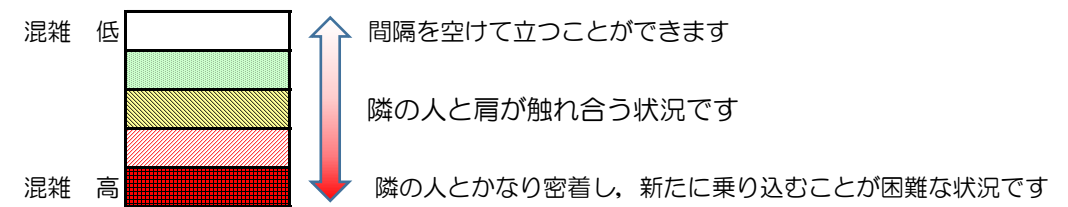

七隈線（橋本方面）の混雑状況

■ **令和3年1月13日(水)**のご利用状況をもとに作成しています。

混雑状況の目安

(橋本方面)	天神南 ↳ 渡辺通	渡辺通 ↳ 薬院	薬院 ↳ 薬院大通	薬院大通 ↳ 桜坂	桜坂 ↳ 六本松	六本松 ↳ 別府	別府 ↳ 茶山	茶山 ↳ 金山	金山 ↳ 七隈	七隈 ↳ 福大前	福大前 ↳ 梅林	梅林 ↳ 野芥	野芥 ↳ 賀茂	賀茂 ↳ 次郎丸	次郎丸 ↳ 橋本
16:00 - 16:15															
16:15 - 16:30															
16:30 - 16:45															
16:45 - 17:00															
17:00 - 17:15															
17:15 - 17:30															
17:30 - 17:45															
17:45 - 18:00															
18:00 - 18:15															
18:15 - 18:30															
18:30 - 18:45															
18:45 - 19:00															

※上記の混雑状況は、目安です。
※同じ時間帯でも列車毎の混雑状況には偏りがあります。

七隈線（天神南方面）の混雑状況

■ **令和3年1月13日(水)**のご利用状況をもとに作成しています。

混雑状況の目安

(天神南方面)	橋本 ↵ 次郎丸	次郎丸 ↵ 賀茂	賀茂 ↵ 野芥	野芥 ↵ 梅林	梅林 ↵ 福大前	福大前 ↵ 七隈	七隈 ↵ 金山	金山 ↵ 茶山	茶山 ↵ 別府	別府 ↵ 六本松	六本松 ↵ 桜坂	桜坂 ↵ 薬院大通	薬院大通 ↵ 薬院	薬院 ↵ 渡辺通	渡辺通 ↵ 天神南
16:00 - 16:15															
16:15 - 16:30															
16:30 - 16:45															
16:45 - 17:00															
17:00 - 17:15															
17:15 - 17:30															
17:30 - 17:45															
17:45 - 18:00															
18:00 - 18:15															
18:15 - 18:30															
18:30 - 18:45															
18:45 - 19:00															