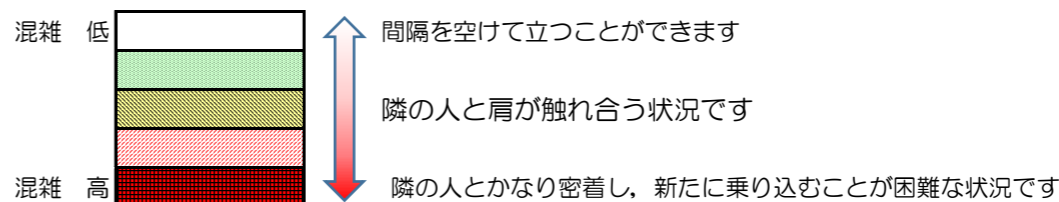

箱崎線（中洲川端方面）の混雑状況

混雑状況の目安

■ **令和3年1月12日(火)**のご利用状況をもとに作成しています。

(中洲川端方面)	貝塚 ↵ 箱崎九大前	箱崎九大前 ↵ 箱崎宮前	箱崎宮前 ↵ 馬出九大病院前	馬出九大病院前 ↵ 千代県庁口	千代県庁口 ↵ 呉服町	呉服町 ↵ 中洲川端
7:00 - 7:15						
7:15 - 7:30						
7:30 - 7:45						
7:45 - 8:00						
8:00 - 8:15						
8:15 - 8:30						
8:30 - 8:45						
8:45 - 9:00						
9:00 - 9:15						
9:15 - 9:30						
9:30 - 9:45						
9:45 - 10:00						

※上記の混雑状況は、目安です。
 ※同じ時間帯でも列車毎の混雑状況には偏りがあります。

箱崎線（貝塚方面）の混雑状況

■ **令和3年1月12日(火)**のご利用状況をもとに作成しています。

混雑状況の目安

(貝塚方面)	中洲川端 ↳ 呉服町	呉服町 ↳ 千代県庁口	千代県庁口 ↳ 馬出九大病院前	馬出九大病院前 ↳ 箱崎宮前	箱崎宮前 ↳ 箱崎九大前	箱崎九大前 ↳ 貝塚
7:00 - 7:15						
7:15 - 7:30						
7:30 - 7:45						
7:45 - 8:00						
8:00 - 8:15						
8:15 - 8:30						
8:30 - 8:45						
8:45 - 9:00						
9:00 - 9:15						
9:15 - 9:30						
9:30 - 9:45						
9:45 - 10:00						