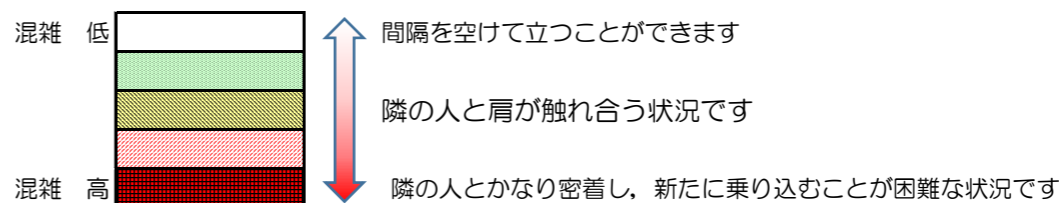

箱崎線（中洲川端方面）の混雑状況

混雑状況の目安

■ **令和3年1月12日(火)**のご利用状況をもとに作成しています。

(中洲川端方面)	貝塚 ↵ 箱崎九大前	箱崎九大前 ↵ 箱崎宮前	箱崎宮前 ↵ 馬出九大病院前	馬出九大病院前 ↵ 千代県庁口	千代県庁口 ↵ 呉服町	呉服町 ↵ 中洲川端
7:00 - 7:15						
7:15 - 7:30						
7:30 - 7:45						
7:45 - 8:00						
8:00 - 8:15						
8:15 - 8:30						
8:30 - 8:45						
8:45 - 9:00						
9:00 - 9:15						
9:15 - 9:30						
9:30 - 9:45						
9:45 - 10:00						

※上記の混雑状況は、目安です。
 ※同じ時間帯でも列車毎の混雑状況には偏りがあります。

箱崎線（貝塚方面）の混雑状況

■ **令和3年1月12日(火)**のご利用状況をもとに作成しています。

混雑状況の目安

(貝塚方面)	中洲川端 ↳ 呉服町	呉服町 ↳ 千代県庁口	千代県庁口 ↳ 馬出九大病院前	馬出九大病院前 ↳ 箱崎宮前	箱崎宮前 ↳ 箱崎九大前	箱崎九大前 ↳ 貝塚
7:00 - 7:15						
7:15 - 7:30						
7:30 - 7:45						
7:45 - 8:00						
8:00 - 8:15						
8:15 - 8:30						
8:30 - 8:45						
8:45 - 9:00						
9:00 - 9:15						
9:15 - 9:30						
9:30 - 9:45						
9:45 - 10:00						