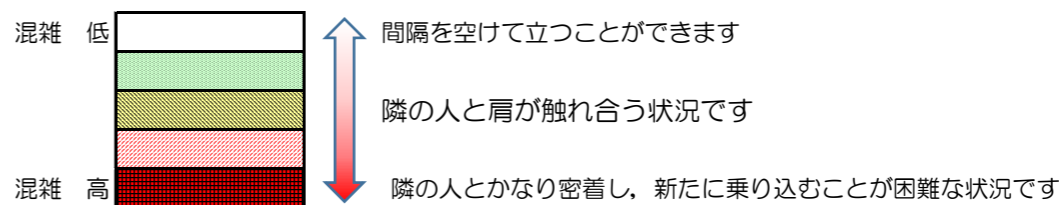

箱崎線（中洲川端方面）の混雑状況

混雑状況の目安

■ **令和3年1月12日(火)**のご利用状況をもとに作成しています。

(中洲川端方面)	貝塚 ↵ 箱崎九大前	箱崎九大前 ↵ 箱崎宮前	箱崎宮前 ↵ 馬出九大病院前	馬出九大病院前 ↵ 千代県庁口	千代県庁口 ↵ 呉服町	呉服町 ↵ 中洲川端
16:00 - 16:15						
16:15 - 16:30						
16:30 - 16:45						
16:45 - 17:00						
17:00 - 17:15						
17:15 - 17:30						
17:30 - 17:45						
17:45 - 18:00						
18:00 - 18:15						
18:15 - 18:30						
18:30 - 18:45						
18:45 - 19:00						

※上記の混雑状況は、目安です。
 ※同じ時間帯でも列車毎の混雑状況には偏りがあります。

箱崎線（貝塚方面）の混雑状況

■ **令和3年1月12日(火)**のご利用状況をもとに作成しています。

混雑状況の目安

(貝塚方面)	中洲川端 ↳ 呉服町	呉服町 ↳ 千代県庁口	千代県庁口 ↳ 馬出九大病院前	馬出九大病院前 ↳ 箱崎宮前	箱崎宮前 ↳ 箱崎九大前	箱崎九大前 ↳ 貝塚
16:00 - 16:15						
16:15 - 16:30						
16:30 - 16:45						
16:45 - 17:00						
17:00 - 17:15						
17:15 - 17:30						
17:30 - 17:45						
17:45 - 18:00						
18:00 - 18:15						
18:15 - 18:30						
18:30 - 18:45						
18:45 - 19:00						