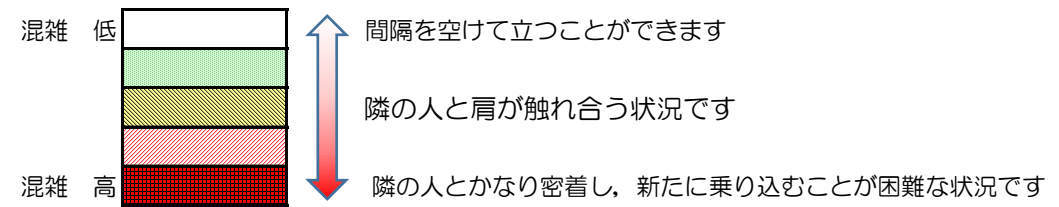

七隈線（橋本方面）の混雑状況

■ **令和3年1月12日(火)**のご利用状況をもとに作成しています。

混雑状況の目安

(橋本方面)	天神南 ↵ 渡辺通	渡辺通 ↵ 薬院	薬院 ↵ 薬院大通	薬院大通 ↵ 桜坂	桜坂 ↵ 六本松	六本松 ↵ 別府	別府 ↵ 茶山	茶山 ↵ 金山	金山 ↵ 七隈	七隈 ↵ 福大前	福大前 ↵ 梅林	梅林 ↵ 野芥	野芥 ↵ 賀茂	賀茂 ↵ 次郎丸	次郎丸 ↵ 橋本
7:00 - 7:15															
7:15 - 7:30															
7:30 - 7:45															
7:45 - 8:00															
8:00 - 8:15															
8:15 - 8:30															
8:30 - 8:45															
8:45 - 9:00															
9:00 - 9:15															
9:15 - 9:30															
9:30 - 9:45															
9:45 - 10:00															

※上記の混雑状況は、目安です。
 ※同じ時間帯でも列車毎の混雑状況には偏りがあります。

七隈線（天神南方面）の混雑状況

■ **令和3年1月12日(火)**のご利用状況をもとに作成しています。

混雑状況の目安

(天神南方面)	橋本 ↵ 次郎丸	次郎丸 ↵ 賀茂	賀茂 ↵ 野芥	野芥 ↵ 梅林	梅林 ↵ 福大前	福大前 ↵ 七隈	七隈 ↵ 金山	金山 ↵ 茶山	茶山 ↵ 別府	別府 ↵ 六本松	六本松 ↵ 桜坂	桜坂 ↵ 薬院大通	薬院大通 ↵ 薬院	薬院 ↵ 渡辺通	渡辺通 ↵ 天神南
7:00 - 7:15															
7:15 - 7:30												低	低		
7:30 - 7:45								低	低	低	中	中	中	低	
7:45 - 8:00								低	低	低	中	中	中	低	
8:00 - 8:15								中	低	中	中	中	中	低	
8:15 - 8:30								中	低	中	高	高	高	中	
8:30 - 8:45											低	低	低		
8:45 - 9:00															
9:00 - 9:15															
9:15 - 9:30															
9:30 - 9:45															
9:45 - 10:00															