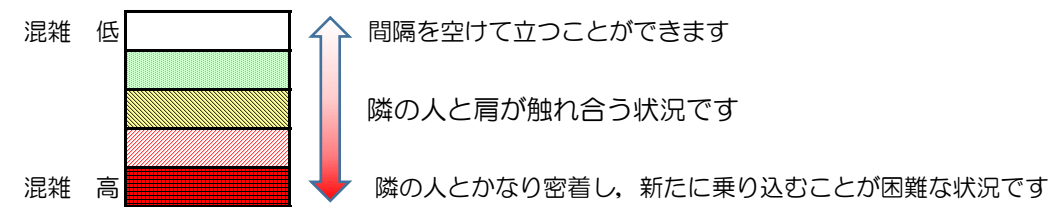

七隈線（橋本方面）の混雑状況

■ **令和3年1月12日(火)**のご利用状況をもとに作成しています。

混雑状況の目安

(橋本方面)	天神南 ↳ 渡辺通	渡辺通 ↳ 薬院	薬院 ↳ 薬院大通	薬院大通 ↳ 桜坂	桜坂 ↳ 六本松	六本松 ↳ 別府	別府 ↳ 茶山	茶山 ↳ 金山	金山 ↳ 七隈	七隈 ↳ 福大前	福大前 ↳ 梅林	梅林 ↳ 野芥	野芥 ↳ 賀茂	賀茂 ↳ 次郎丸	次郎丸 ↳ 橋本
16:00 - 16:15															
16:15 - 16:30															
16:30 - 16:45															
16:45 - 17:00															
17:00 - 17:15															
17:15 - 17:30															
17:30 - 17:45			■	■	■										
17:45 - 18:00															
18:00 - 18:15			■	■	■										
18:15 - 18:30			■	■	■										
18:30 - 18:45		■	■	■	■	■									
18:45 - 19:00			■	■											

※上記の混雑状況は、目安です。
※同じ時間帯でも列車毎の混雑状況には偏りがあります。

七隈線（天神南方面）の混雑状況

■ **令和3年1月12日(火)**のご利用状況をもとに作成しています。

混雑状況の目安

(天神南方面)	橋本 ↵ 次郎丸	次郎丸 ↵ 賀茂	賀茂 ↵ 野芥	野芥 ↵ 梅林	梅林 ↵ 福大前	福大前 ↵ 七隈	七隈 ↵ 金山	金山 ↵ 茶山	茶山 ↵ 別府	別府 ↵ 六本松	六本松 ↵ 桜坂	桜坂 ↵ 薬院大通	薬院大通 ↵ 薬院	薬院 ↵ 渡辺通	渡辺通 ↵ 天神南
16:00 - 16:15															
16:15 - 16:30															
16:30 - 16:45															
16:45 - 17:00															
17:00 - 17:15															
17:15 - 17:30															
17:30 - 17:45															
17:45 - 18:00															
18:00 - 18:15															
18:15 - 18:30															
18:30 - 18:45															
18:45 - 19:00															