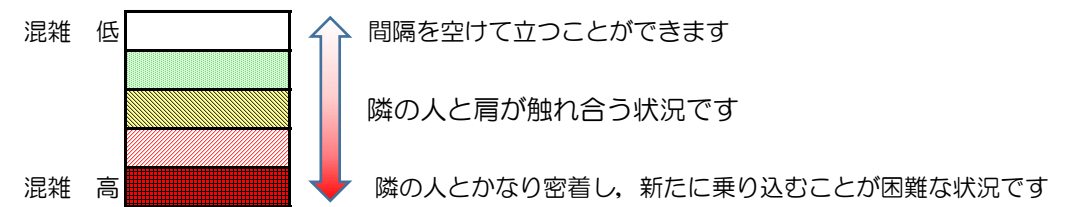

七隈線（橋本方面）の混雑状況

■ **令和3年1月12日(火)**のご利用状況をもとに作成しています。

混雑状況の目安

(橋本方面)	天神南 ↳ 渡辺通	渡辺通 ↳ 薬院	薬院 ↳ 薬院大通	薬院大通 ↳ 桜坂	桜坂 ↳ 六本松	六本松 ↳ 別府	別府 ↳ 茶山	茶山 ↳ 金山	金山 ↳ 七隈	七隈 ↳ 福大前	福大前 ↳ 梅林	梅林 ↳ 野芥	野芥 ↳ 賀茂	賀茂 ↳ 次郎丸	次郎丸 ↳ 橋本
16:00 - 16:15															
16:15 - 16:30															
16:30 - 16:45															
16:45 - 17:00															
17:00 - 17:15															
17:15 - 17:30															
17:30 - 17:45			■	■	■										
17:45 - 18:00															
18:00 - 18:15			■	■	■										
18:15 - 18:30			■	■	■										
18:30 - 18:45		■	■	■	■	■									
18:45 - 19:00			■	■											

※上記の混雑状況は、目安です。
※同じ時間帯でも列車毎の混雑状況には偏りがあります。

七隈線（天神南方面）の混雑状況

■ **令和3年1月12日(火)**のご利用状況をもとに作成しています。

混雑状況の目安

(天神南方面)	橋本 ↵ 次郎丸	次郎丸 ↵ 賀茂	賀茂 ↵ 野芥	野芥 ↵ 梅林	梅林 ↵ 福大前	福大前 ↵ 七隈	七隈 ↵ 金山	金山 ↵ 茶山	茶山 ↵ 別府	別府 ↵ 六本松	六本松 ↵ 桜坂	桜坂 ↵ 薬院大通	薬院大通 ↵ 薬院	薬院 ↵ 渡辺通	渡辺通 ↵ 天神南
16:00 - 16:15															
16:15 - 16:30															
16:30 - 16:45															
16:45 - 17:00															
17:00 - 17:15															
17:15 - 17:30															
17:30 - 17:45															
17:45 - 18:00															
18:00 - 18:15															
18:15 - 18:30															
18:30 - 18:45															
18:45 - 19:00															