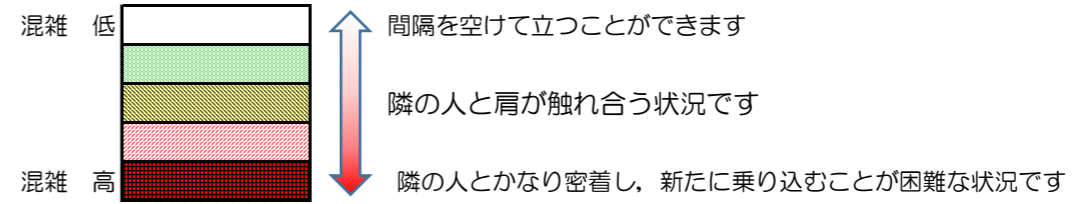

箱崎線（貝塚方面）の混雑状況

混雑状況の目安

■ **令和3年1月8日(金)**のご利用状況をもとに作成しています。

(貝塚方面)	中洲川端 ↳ 呉服町	呉服町 ↳ 千代県庁口	千代県庁口 ↳ 馬出九大病院前	馬出九大病院前 ↳ 箱崎宮前	箱崎宮前 ↳ 箱崎九大前	箱崎九大前 ↳ 貝塚
7:00 - 7:15						
7:15 - 7:30						
7:30 - 7:45						
7:45 - 8:00						
8:00 - 8:15						
8:15 - 8:30						
8:30 - 8:45						
8:45 - 9:00						
9:00 - 9:15						
9:15 - 9:30						
9:30 - 9:45						
9:45 - 10:00						

※上記の混雑状況は、目安です。
※同じ時間帯でも列車毎の混雑状況には偏りがあります。