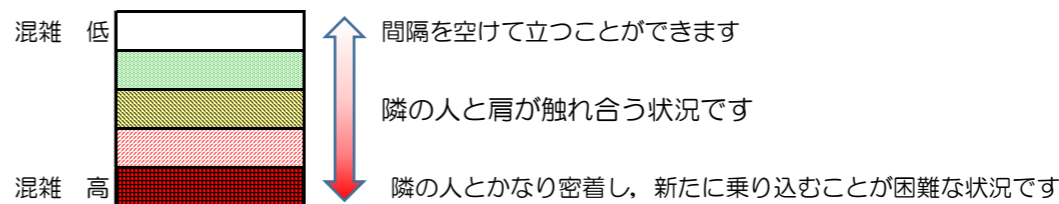

箱崎線（中洲川端方面）の混雑状況

混雑状況の目安

■令和3年1月8日(金)のご利用状況をもとに作成しています。

(中洲川端方面)	貝塚 ↵ 箱崎九大前	箱崎九大前 ↵ 箱崎宮前	箱崎宮前 ↵ 馬出九大病院前	馬出九大病院前 ↵ 千代県庁口	千代県庁口 ↵ 呉服町	呉服町 ↵ 中洲川端
16:00 - 16:15						
16:15 - 16:30						
16:30 - 16:45						
16:45 - 17:00						
17:00 - 17:15						
17:15 - 17:30						
17:30 - 17:45						
17:45 - 18:00						
18:00 - 18:15						
18:15 - 18:30						
18:30 - 18:45						
18:45 - 19:00						

※上記の混雑状況は、目安です。
 ※同じ時間帯でも列車毎の混雑状況には偏りがあります。

箱崎線（貝塚方面）の混雑状況

■ **令和3年1月8日(金)**のご利用状況をもとに作成しています。

混雑状況の目安

(貝塚方面)	中洲川端 ↳ 呉服町	呉服町 ↳ 千代県庁口	千代県庁口 ↳ 馬出九大病院前	馬出九大病院前 ↳ 箱崎宮前	箱崎宮前 ↳ 箱崎九大前	箱崎九大前 ↳ 貝塚
16:00 - 16:15						
16:15 - 16:30						
16:30 - 16:45						
16:45 - 17:00						
17:00 - 17:15						
17:15 - 17:30						
17:30 - 17:45						
17:45 - 18:00						
18:00 - 18:15						
18:15 - 18:30						
18:30 - 18:45						
18:45 - 19:00						