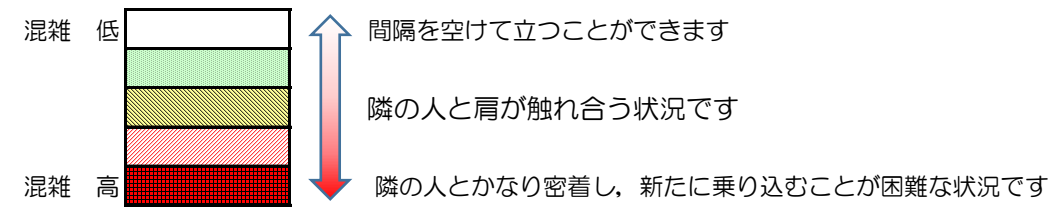

七隈線（天神南方面）の混雑状況

■ **令和3年1月8日(金)**のご利用状況をもとに作成しています。

混雑状況の目安

(天神南方面)	橋本 ↵ 次郎丸	次郎丸 ↵ 賀茂	賀茂 ↵ 野芥	野芥 ↵ 梅林	梅林 ↵ 福大前	福大前 ↵ 七隈	七隈 ↵ 金山	金山 ↵ 茶山	茶山 ↵ 別府	別府 ↵ 六本松	六本松 ↵ 桜坂	桜坂 ↵ 薬院大通	薬院大通 ↵ 薬院	薬院 ↵ 渡辺通	渡辺通 ↵ 天神南
7:00 - 7:15												低	低		
7:15 - 7:30									低	中	中	高	高	中	低
7:30 - 7:45						低	低	中	高	高	高	高	高	高	高
7:45 - 8:00							低	低	中	中	高	高	高	中	低
8:00 - 8:15						低	中	中	高	高	高	高	高	高	中
8:15 - 8:30						低	中	中	高	高	高	高	高	高	中
8:30 - 8:45									低	中	中	中	中	低	低
8:45 - 9:00									低	中	中	中	中	低	
9:00 - 9:15										低	低	低	低		
9:15 - 9:30															
9:30 - 9:45															
9:45 - 10:00															

※上記の混雑状況は、目安です。
※同じ時間帯でも列車毎の混雑状況には偏りがあります。